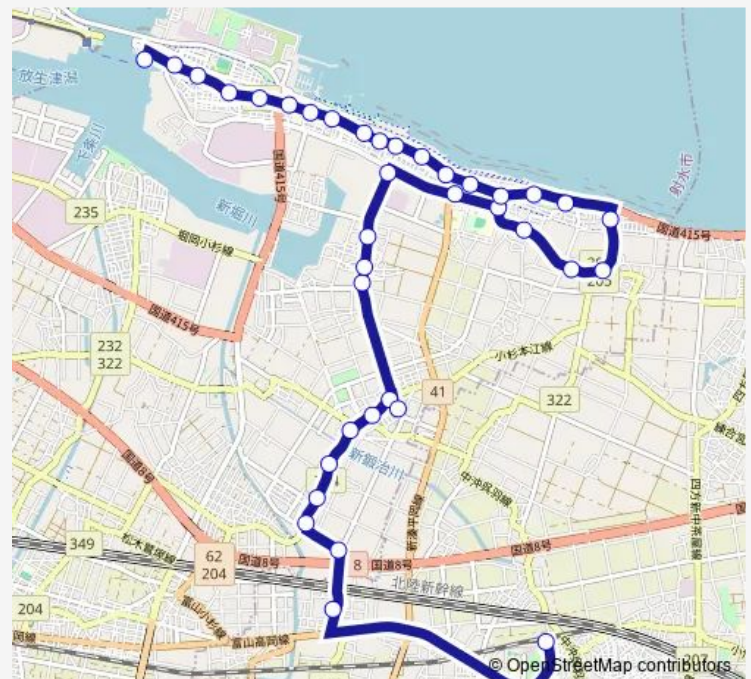

### Route schedule

呉羽駅前 — 新港東口

Monday 18:40

Tuesday 18:40

Wednesday 18:40

Thursday 18:40

Friday 18:40

Saturday 08:10

### Route info

Direction: 呉羽駅前

Stops: 38

Trip Duration: 0 hour 39 min

(6)新湊・ 呉羽駅線

足洗瀉公園口

練合東口

練合