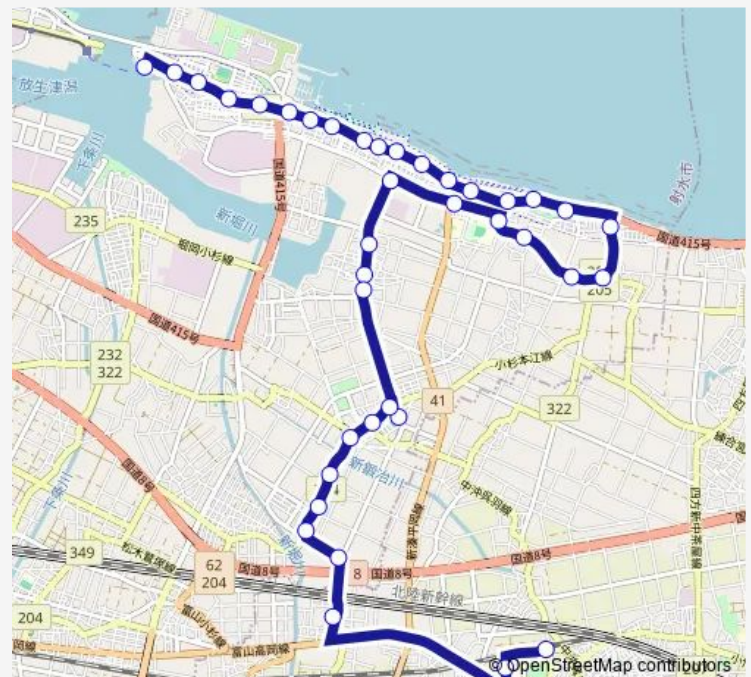

### Route schedule

新港東口 — 吳羽駅前

Monday 06:59-07:25

Tuesday 06:59-07:25

Wednesday 06:59-07:25

Thursday 06:59-07:25

Friday 06:59-07:25

Saturday 07:25

### Route info

Direction: 新港東口

Stops: 38

Trip Duration: 0 hour 39 min

(6)新湊・ 吳羽駅線

富山高専口

東明小学校口

サンビレッジ新湊前