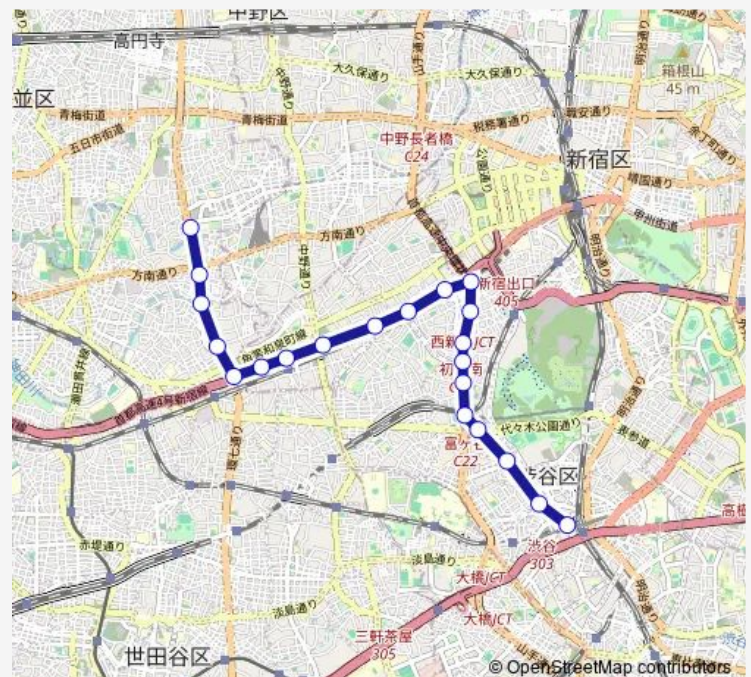

Direction

和田堀橋 — 渋谷駅

21 stops

[Open route schedule](#)

- 和田堀橋
- 方南八幡通り
- 釜寺
- 和泉一丁目
- 代田橋
- 笹塚二丁目
- 笹塚駅前
- 幡ヶ谷原町
- 幡ヶ谷駅前
- 幡代
- 新国立劇場前
- 東京オペラシティ南
- 初台坂上
- 南初台
- 初台坂下
- 八幡下
- 代々木八幡駅入口
- 富ヶ谷
- 神山
- 東急百貨店本店前
- 渋谷駅

Route schedule

和田堀橋 — 渋谷駅

Monday	06:10-07:10
Tuesday	06:15-07:10
Wednesday	06:10-07:10
Thursday	06:10-07:10
Friday	06:15-07:10
Saturday	06:10-06:35
Sunday	06:10-06:35

Route info

Direction: 和田堀橋

Stops: 21

Trip Duration: 0 hour 29 min