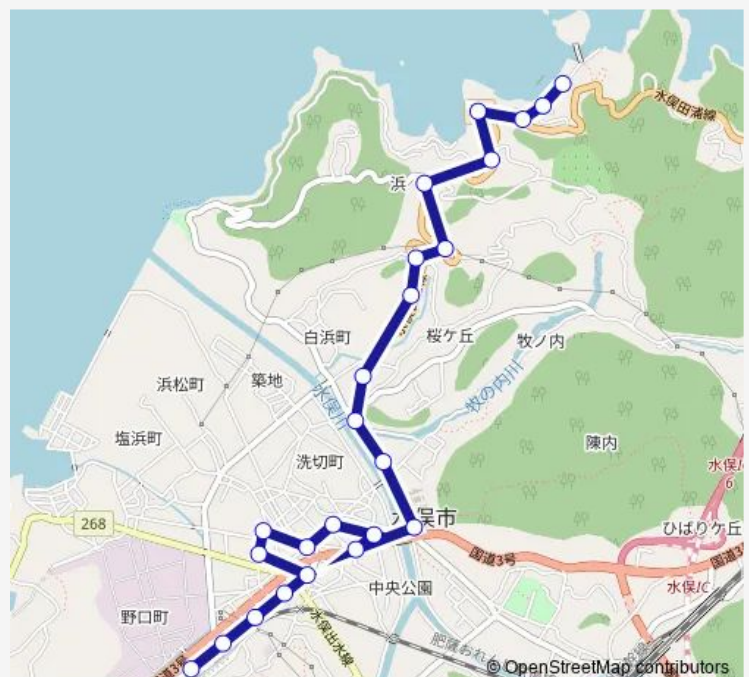

### Route schedule

湯の児 — 水俣駅前

Monday 07:35-17:20

Tuesday 07:35-17:20

Wednesday 07:35-17:20

Thursday 07:35-17:20

Friday 07:35-17:20

Saturday 09:30-16:30

### Route info

Direction: 湯の児

Stops: 24

Trip Duration: 0 hour 23 min

■ 湯の児→→水俣駅前

BusMaps

桜井町

桜井町一丁目