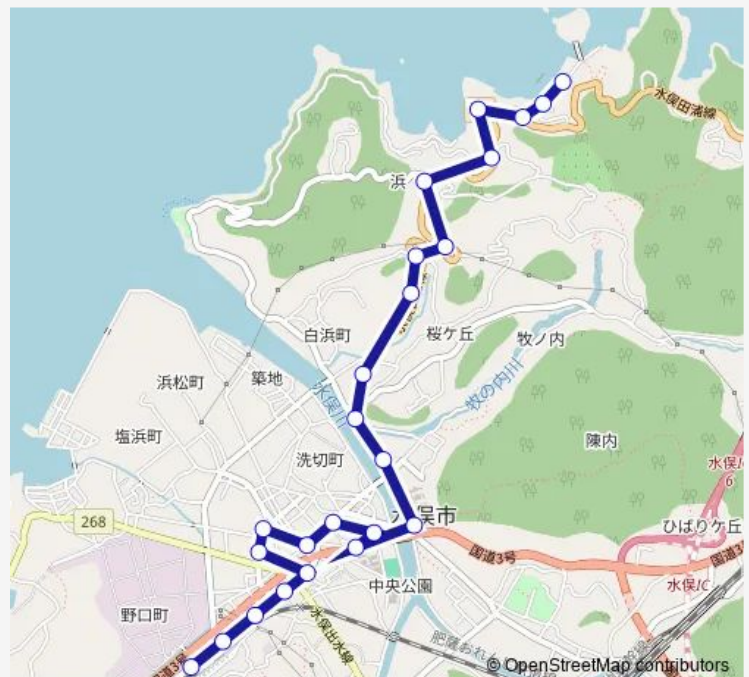

Bus 湯の児→水俣駅前

[Go to website](#)

Direction

湯の児 — 水俣駅前

24 stops

[Open route schedule](#)

- 湯の児
- 湯の児公園前
- 中湯の児
- 西湯の児
- 白梅病院前
- とんとん峠
- 上外平
- 外平（水俣）
- 下外平
- 桜ヶ丘
- 日当
- 文化会館前
- 水俣市役所
- 総合医療センター
- 天神町
- Jaみなまた支所前
- 水俣郵便局前
- 中古賀町
- 古賀町
- 中央街
- 旭町商店街

Route schedule

湯の児 — 水俣駅前

Monday	07:35-17:20
Tuesday	07:35-17:20
Wednesday	07:35-17:20
Thursday	07:35-17:20
Friday	07:35-17:20
Saturday	09:30-16:30
Sunday	09:30-16:30

Route info

Direction: 湯の児

Stops: 24

Trip Duration: 0 hour 23 min

■ 湯の児→水俣駅前

BusMaps

桜井町

桜井町一丁目

水俣駅前

湯の児→水俣駅前 Bus time schedules and route maps are available in an offline PDF at busmaps.com. Use the busmaps.com website to see live bus times, train schedule or subway schedule, and step-by-step directions for all public transit in Minamata