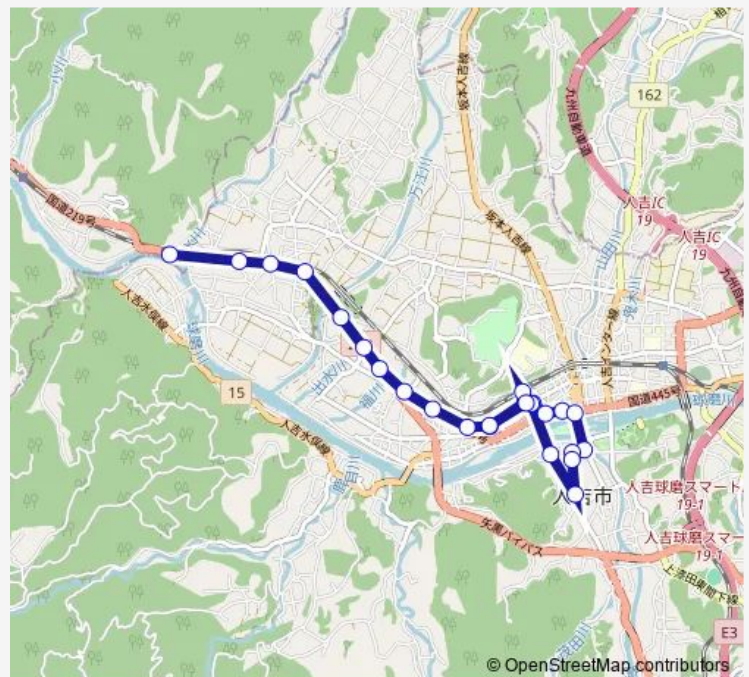

Bus 石水寺入口→下林 ~ 医療センター→人吉産交

[Go to website](#)

Direction

石水寺入口 — 人吉産交

25 stops

[Open route schedule](#)

石水寺入口

瓜生田

人吉市立第一中学校前

人吉市役所

人吉橋

Route schedule

石水寺入口 — 人吉産交

Monday 09:12-18:12

Tuesday 09:12-18:12

Wednesday 09:12-18:12

Thursday 09:12-18:12

Friday 09:12-18:12

Saturday —

Sunday —

Route info

Direction: 石水寺入口

Stops: 25

Trip Duration: 0 hour 27 min

■ 石水寺入口→下林~医療センター→人吉産交

BusMaps

中青井町

人吉駅前

青井神社裏 (新)

人吉産交

Bus time schedules and route maps are available in an offline PDF at busmaps.com. Use the busmaps.com website to see live bus times, train schedule or subway schedule, and step-by-step directions for all public transit in Hitoyoshi