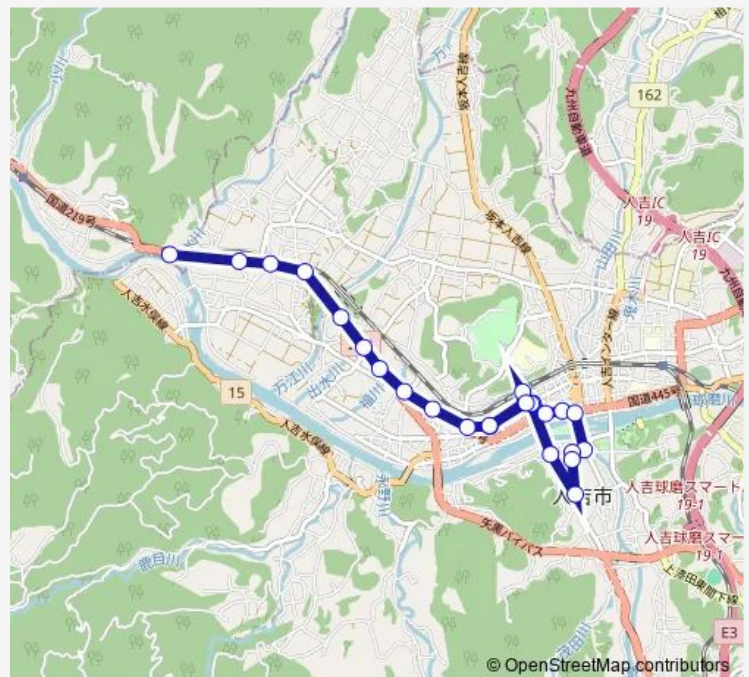

Bus 石水寺入口→下林 ~ 医療センター→人吉産交

[Go to website](#)

Direction

石水寺入口 — 人吉産交

25 stops

[Open route schedule](#)

石水寺入口

瓜生田

人吉市立第一中学校前

人吉市役所

人吉橋

Route schedule

石水寺入口 — 人吉産交

Monday 09:12-18:12

Tuesday 09:12-18:12

Wednesday 09:12-18:12

Thursday 09:12-18:12

Friday 09:12-18:12

Saturday —

Sunday —

Route info

Direction: 石水寺入口

Stops: 25

Trip Duration: 0 hour 27 min

石水寺入口→下林~医療センター→人吉産交

中青井町

人吉駅前

青井神社裏 (新)

人吉産交

Bus time schedules and route maps are available in an offline PDF at busmaps.com. Use the busmaps.com website to see live bus times, train schedule or subway schedule, and step-by-step directions for all public transit in Hitoyoshi