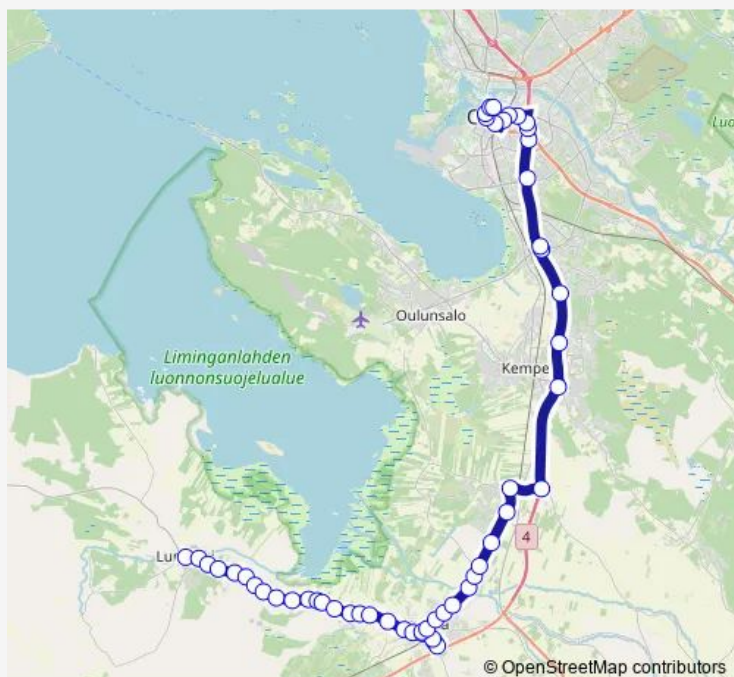

Myllykuja E

Värminkosken th E

Lumijoentie E

Route schedule

Lumijoki — Kuvernööri

Monday	06:35
Tuesday	06:35
Wednesday	06:35
Thursday	06:35
Friday	06:35
Saturday	—
Sunday	—

Route info

Direction: Lumijoki

Stops: 53

Trip Duration: 1 hour 2 min

53R — Keskusta - Lumijoki

Pappilanpelto E

Mutkalankaari P2

Pappilanpelto P

Lumijoentie P

Liminka P