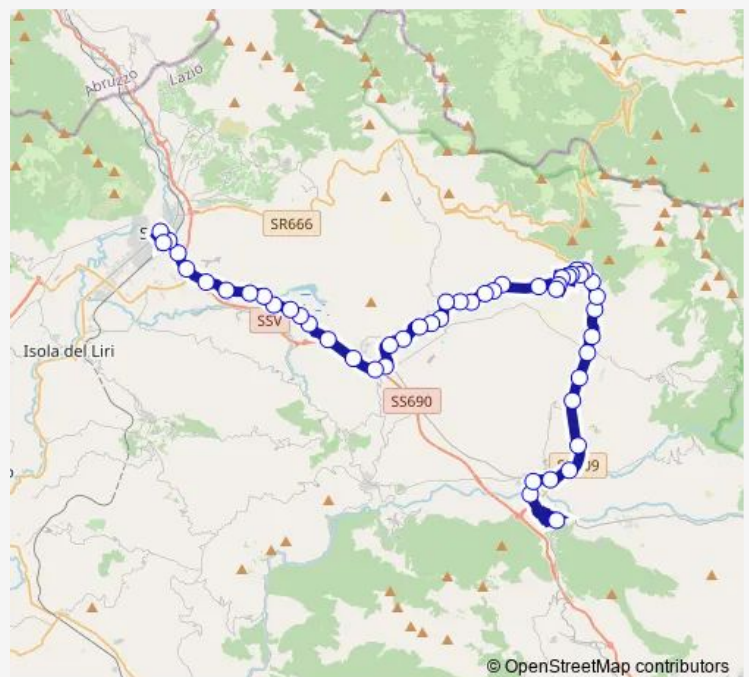

GALLINARO | Via Forca Acero Str. Vallone # f7539

GALLINARO | Via Forca Acero Via Settefrati # f7540

SAN DONATO | Via Fondi Via San Paolo # f7541

SAN DONATO | Ponte di Tolle # f7542

SAN DONATO | Valanziera # f7543

SAN DONATO | Campo Sportivo # f7550

SAN DONATO | Via Selva # f7551

SAN DONATO | Selva # f7552

Route schedule

ATINA | Piazza Garibaldi # f7664 — Sora | Stazione FS # f5890

Monday	12:50
Tuesday	12:50
Wednesday	—
Thursday	12:50
Friday	12:50
Saturday	12:50
Sunday	—

Route info

Direction: ATINA | Piazza Garibaldi # f7664

Stops: 50

Trip Duration: 1 hour 2 min

Atina - Sora # Ar898a

SAN DONATO | Fosso # f7553

ALVITO | Via Sant'Andrea # f7554

ALVITO | Cimitero # f7555