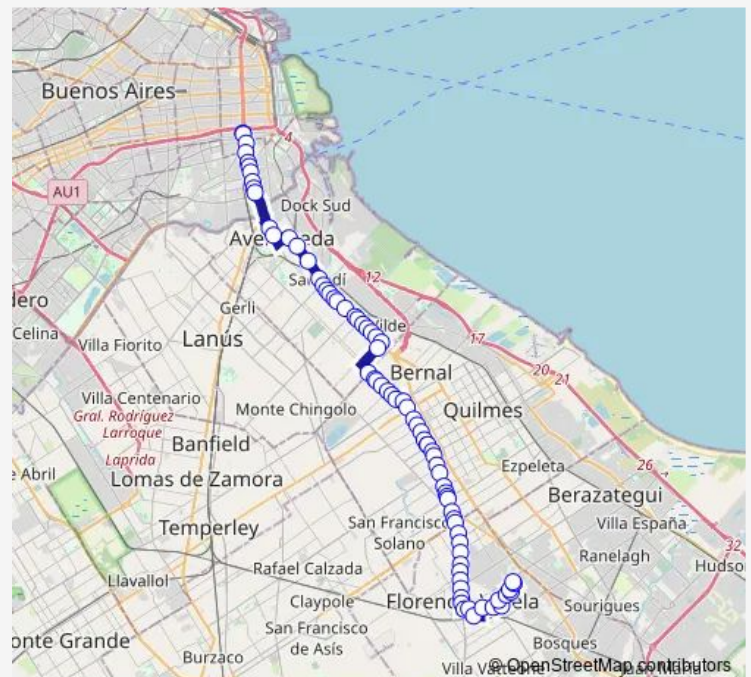

Juan Vasquez 224

Juan Vasquez 102-200

Avenida General José DE SAN Martín 2900-2998

AVENIDA GENERAL JOSÉ DE SAN MARTÍN 2700-2798

Route schedule

Avenida Calchaquí 2101-2149 — 1470 Lima

Monday 00:24-23:30

Tuesday 00:24-23:30

Wednesday 00:24-23:30

Thursday 00:24-23:30

Friday 00:24-23:30

Saturday 00:24-23:30

Sunday 00:24-23:30

Route info

Direction: Avenida Calchaquí 2101-2149

Stops: 82

Trip Duration: 1 hour 31 min

148D — Jnamba148

Avenida General José DE SAN Martín 2600-2698

MTB Florencio Varela- Manuel Dorrego

MTB FLORENCIO VARELA- SENZABELLO

MTB FLORENCIO VARELA- EL FORTIN

MTB FLORENCIO VARELA- DARDO ROCHA