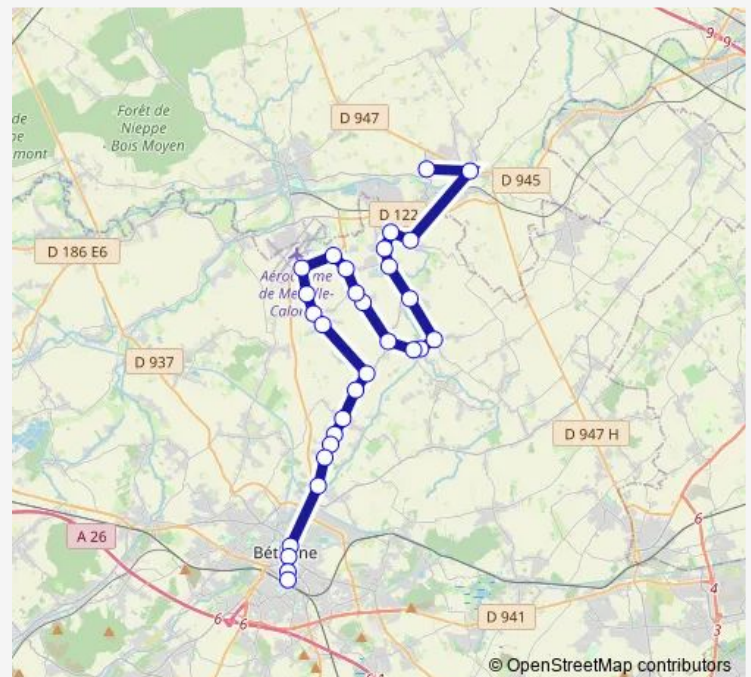

Vieille-Chapelle - Mairie - Abri

Vieille-Chapelle - Cimetière - Poteau

Lestrem - La Fosse - F Abri

LESTREM - Maison de Retraite - N°587

Route schedule

Essars - Sevelingue - N°34 — ESTAIRES - Eglise - Abri

Monday 06:43

Tuesday 06:43

Wednesday 06:43

Thursday 06:43

Friday 06:43

Saturday —

Sunday —

Route info

Direction: Essars - Sevelingue - N°34

Stops: 26

Trip Duration: 0 hour 57 min

4754 — Lycée / Estaires

BusMaps

Lestrem - Mairie - F Abri

Lestrem - Omer Leweurs - Abri

Lestrem - Pont Riqueult - F Abri

Estaires - Lycée Professionnel du Val de Lys

ESTAIRES - Eglise - Abri

Direction

Estaires - Lycée Professionnel du Val de Lys —
Richebourg - L'Épinette - R du Bois - Abri

17 stops

[Open route schedule](#)

Estaires - Lycée Professionnel du Val de Lys

ESTAIRES - Eglise - Abri