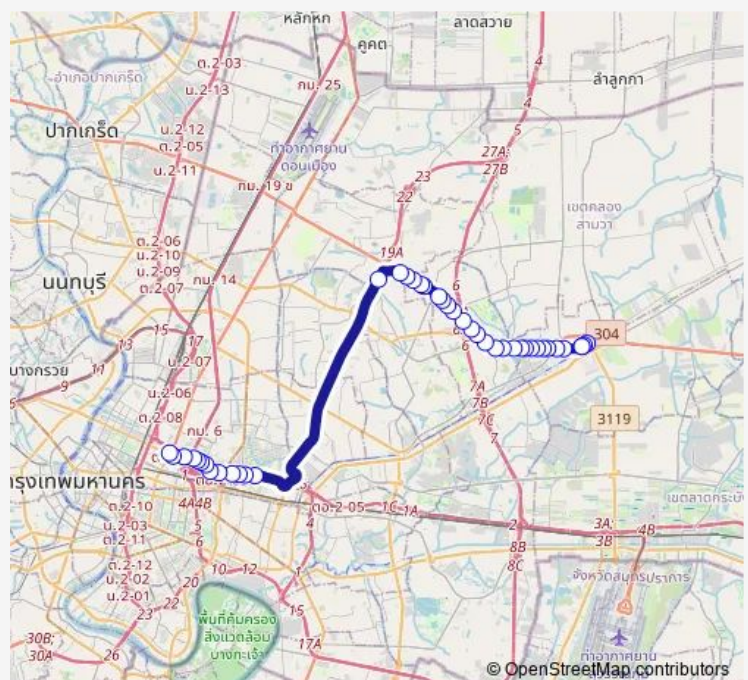

ตรงข้าม รพ.นพรัตนราชธานี; Opposite Nopparat Rajathanee Hospital

ซอยรามอินทรา 66; Soi Ramintra 66

รามอินทรา กม.10 (ขาเข้า); Ramintra Km.10 (Inbound)

Route schedule

ตรงข้าม สน.มินบุรี; Opposite Minburi Police Station — อนุสาวรีย์ชัยสมรภูมิ (เกาะดินแดง); Victory Monument (Din Daeng)

Monday 00:00

Tuesday 00:00

Wednesday 00:00

Thursday 00:00

Friday 00:00

Saturday 00:00

Sunday 00:00

Route info

Direction: ตรงข้าม สน.มินบุรี; Opposite Minburi Police Station

Stops: 42

Trip Duration: 1 hour 22 min

■ ต.93 — มินบุรี - อนุสาวรีย์ชัยสมรภูมิ (ทางด่วน); Min Buri - Victory Monument (Highway)

ตรงข้ามแฟชั่นไอส์แลนด์;Fashion Island (Opposite)