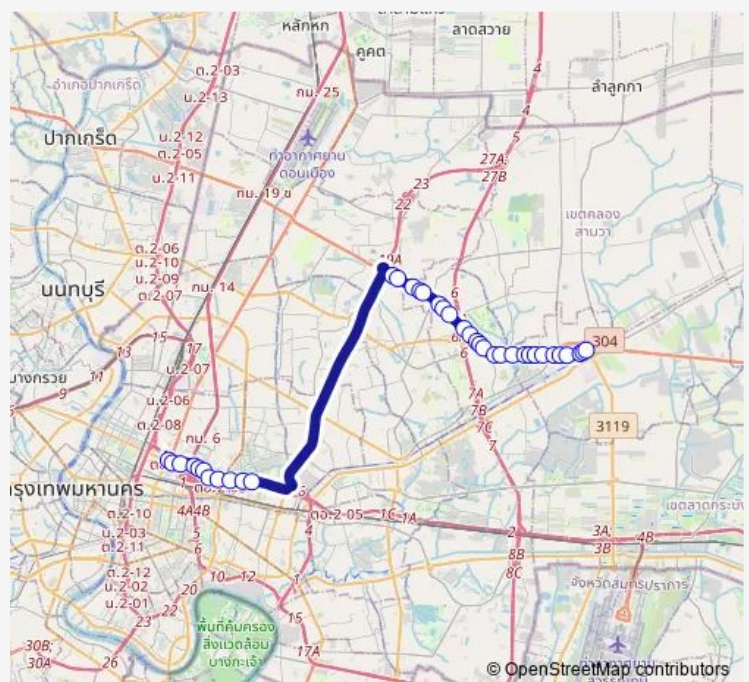

ตรงข้าม รพ.สินแพทย์; Synphaet Hospital (Opposite)

ซอยรามอินทรา 89; Soi Ram Inthra 89

### Route schedule

อนุสาวรีย์ชัยสมรภูมิ (เกาะดินแดง); Victory Monument (Din Daeng) — สน.มินบุรี; Minburi Police Station

Monday 00:00

Tuesday 00:00

Wednesday 00:00

Thursday 00:00

Friday 00:00

Saturday 00:00

### Route info

Direction: อนุสาวรีย์ชัยสมรภูมิ (เกาะดินแดง); Victory Monument (Din Daeng)

Stops: 37

Trip Duration: 1 hour 12 min

■ ต.93 — อนุสาวรีย์ชัยสมรภูมิ - มินบุรี (ทางด่วน); Victory Monument - Min Buri (Highway)