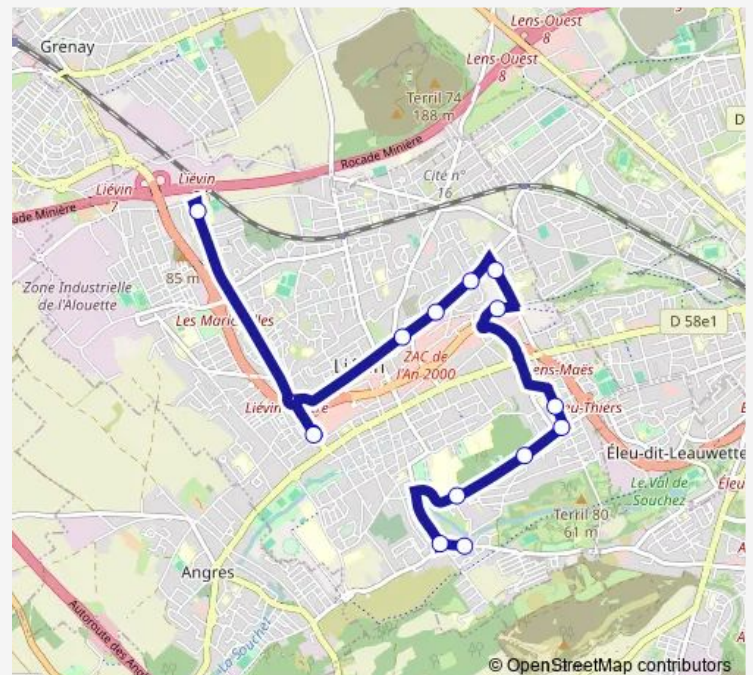

Moulinage

Citoyenneté

Collège Curie

Lycée Hennebique

Route schedule

Fond d'Anglet — Lycée Hennebique

Monday 07:20

Tuesday 07:20

Wednesday 07:20

Thursday 07:20

Friday 07:20

Saturday —

Sunday —

Route info

Direction: Fond d'Anglet

Stops: 14

Trip Duration: 0 hour 30 min

Direction

Collège Curie — Fond d'Anglet

13 stops

[Open route schedule](#)

Collège Curie

Citoyenneté

Moulinage