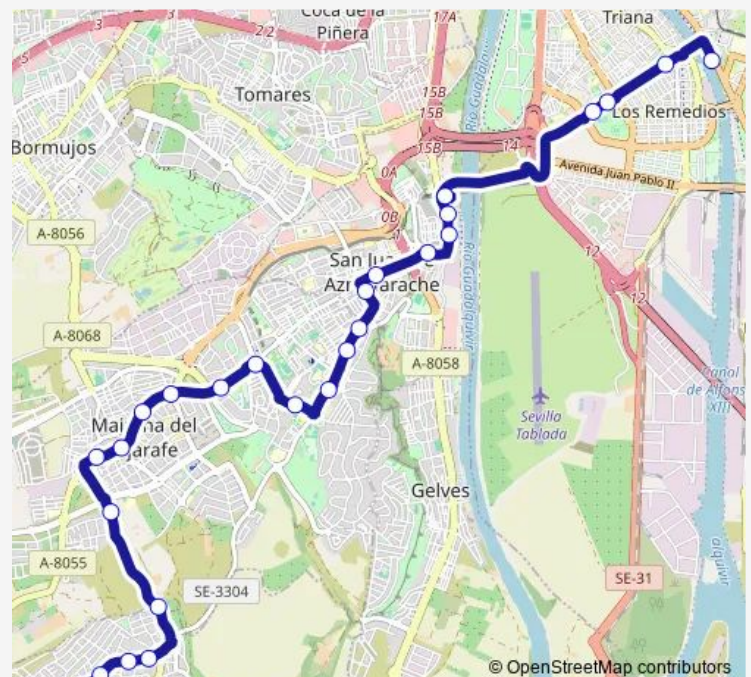

Saturday 06:00-21:25

Sunday 06:50-23:10

Route info

Direction: Urb Pozoblanco (Frente Gasolinera)

Stops: 27

Trip Duration: 0 hour 37 min

C/Ramón Y Cajal Bar Geroma

Metro San Juan Bajo (U)

Av Blas Infante (Frente Ed Urbis)

Parque De Los Principes (V)

Av Republica Argentina

Delicias

Direction

Delicias — Urb Pozoblanco (Gasolinera)

29 stops

[Open route schedule](#)

Delicias

Av Virgen De Luján (Gta De Las Cigarreras)

Av Virgen De Lujan N° 48

Parque De Los Principes (Frente)

Av Blas Infante Los Viveros

Hipercor

Bda Guadalajara

Metro San Juan Bajo (U)

Saturday 06:35-22:05

Sunday 21:30-22:30

Route info

Direction: Delicias

Stops: 29

Trip Duration: 0 hour 41 min

Pena Flamenca (V)

Urb Las Lomas La Romana