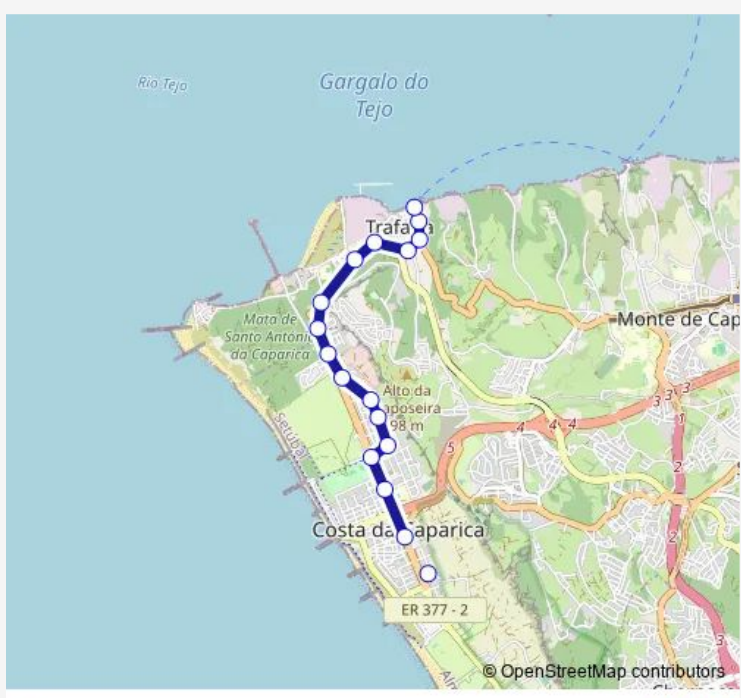

# Bus 129 - Costa da Caparica - Trafaria

[Go to website](#)

**Direction**  
 Costa Caparica (Torre Argolas) Terminal P2 — Trafaria (Lgo Porto Lisboa) Terminal  
 17 stops  
[Open route schedule](#)

- Costa Caparica (Torre Argolas) Terminal P2
- Costa Caparica (Avª Dr Aresta Branco 13) Cgd
- Costa Caparica (EN 10-1 Fte 8a)
- Costa Caparica (EN 10-1 217)
- Costa Caparica (Avª Mar) Viv S Gabriel
- Costa Caparica (Avª Oceano 7)
- Costa Caparica (Avª Oceano 43)
- Costa Caparica (R Miguel Torga 1a)
- Costa Caparica (EN 10-1 129a)
- Costa Caparica (EN 10-1 1)
- Trafaria (EN 10-1) S Pedro Trafaria 123
- Trafaria (EN 10-1) B Pescadores (Fte Esc Básica)
- Trafaria (R Artilharia Costa) Fte Gnr
- Trafaria (R Artilharia Costa) Fte Posto Cipol
- Trafaria (Avª Bulhão Pato 67)
- Trafaria (Avª Bulhão Pato 29)
- Trafaria (Lgo Porto Lisboa) Terminal

**Route schedule**  
 Costa Caparica (Torre Argolas) Terminal P2 — Trafaria (Lgo Porto Lisboa) Terminal

Monday	06:00-21:35
Tuesday	06:00-21:35
Wednesday	06:00-21:35
Thursday	06:00-21:35
Friday	06:00-21:35
Saturday	06:35-17:35
Sunday	06:35-17:35

**Route info**  
 Direction: Costa Caparica (Torre Argolas) Terminal P2  
 Stops: 17  
 Trip Duration: 0 hour 20 min

Bus time schedules and route maps are available in an offline PDF at [busmaps.com](https://busmaps.com). Use the [busmaps.com](https://busmaps.com) website to see live bus times, train schedule or subway schedule, and step-by-step directions for all public transit in Trafaria