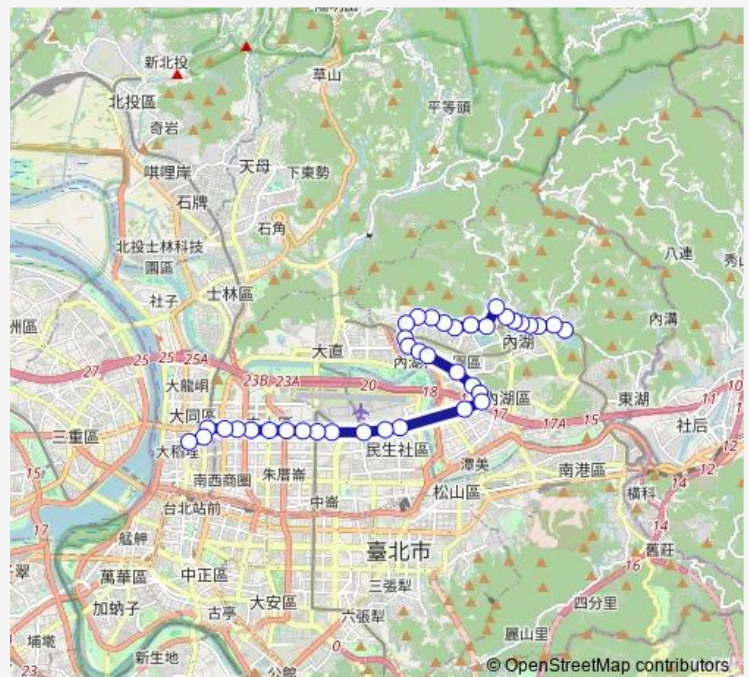

瑞光港墘路口

瑞光路

公館山

Route schedule

捷運大湖公園站 — 大同分局

Monday 00:00-23:00

Tuesday 00:00-23:00

Wednesday 00:00-23:00

Thursday 00:00-23:00

Friday 00:00-23:00

Saturday 06:00-23:00

Sunday 06:00-23:00

Route info

Direction: 捷運大湖公園站

Stops: 38

Trip Duration: 0 hour 51 min

■ 紅31 — 捷運大湖公園站-捷運民權西路站

BusMaps

麗寶大樓

時報廣場

民權大橋

三民國小

民權國小

中華航空