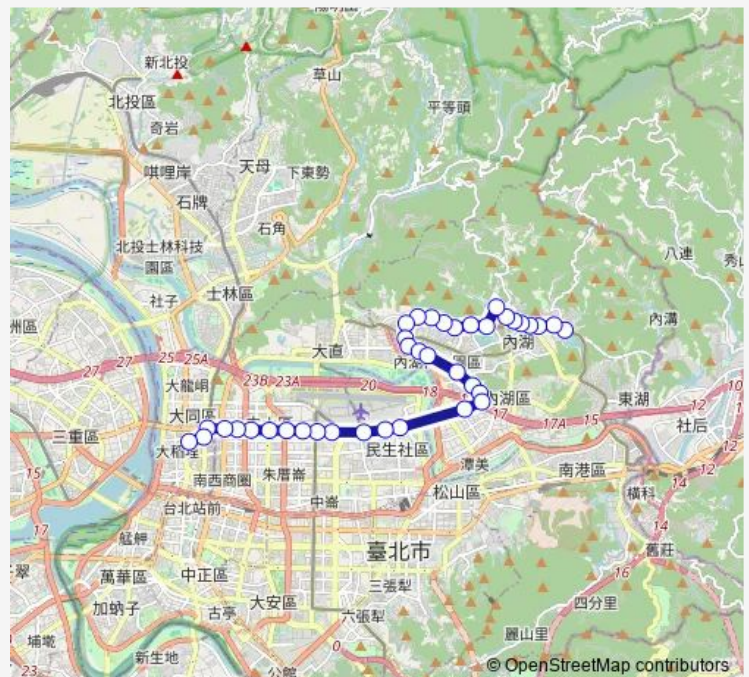

### Route schedule

捷運大湖公園站 — 大同分局

Monday 00:00-23:00

Tuesday 00:00-23:00

Wednesday 00:00-23:00

Thursday 00:00-23:00

Friday 00:00-23:00

Saturday 06:00-23:00

### Route info

Direction: 捷運大湖公園站

Stops: 38

Trip Duration: 0 hour 52 min

■ 紅31 — 捷運大湖公園站-捷運民權西路站

麗寶大樓

時報廣場

民權大橋