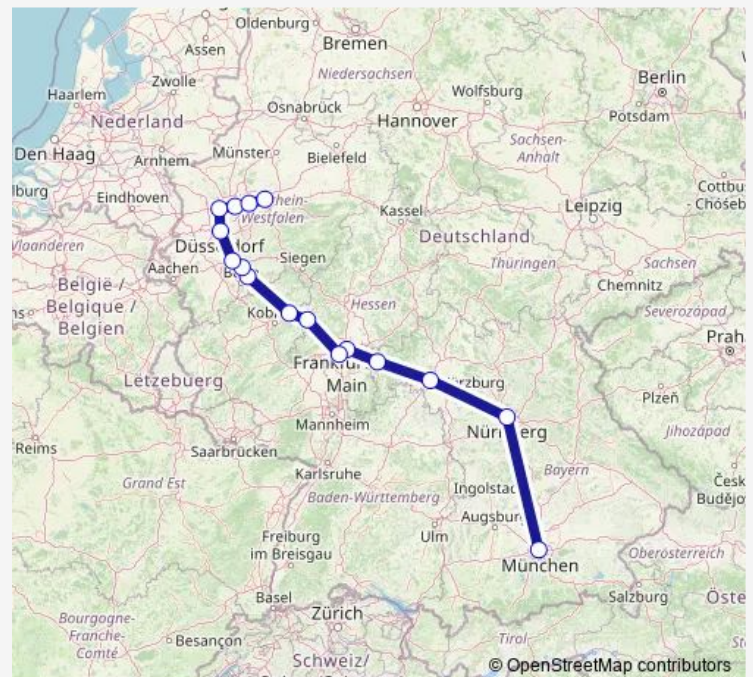

Rail ICE 754

[Go to website](#)

Direction

München Hbf — Dortmund Hbf

16 stops

[Open route schedule](#)

München Hbf

Nürnberg Hbf

Würzburg Hbf

Aschaffenburg Hbf

Frankfurt(Main)Süd

Frankfurt(M) Flughafen Fernbf

Limburg Süd

Montabaur

Siegburg/Bonn

Köln/Bonn Flughafen

Köln Messe/Deutz Gl.11-12

Düsseldorf Hbf

Duisburg Hbf

Essen Hbf

Bochum Hbf

Dortmund Hbf

Route schedule

München Hbf — Dortmund Hbf

Monday —

Tuesday —

Wednesday —

Thursday —

Friday —

Saturday 18:09-18:51

Sunday 18:09-18:51

Route info

Direction: München Hbf

Stops: 16

Trip Duration: 6 hour 41 min

ICE 754