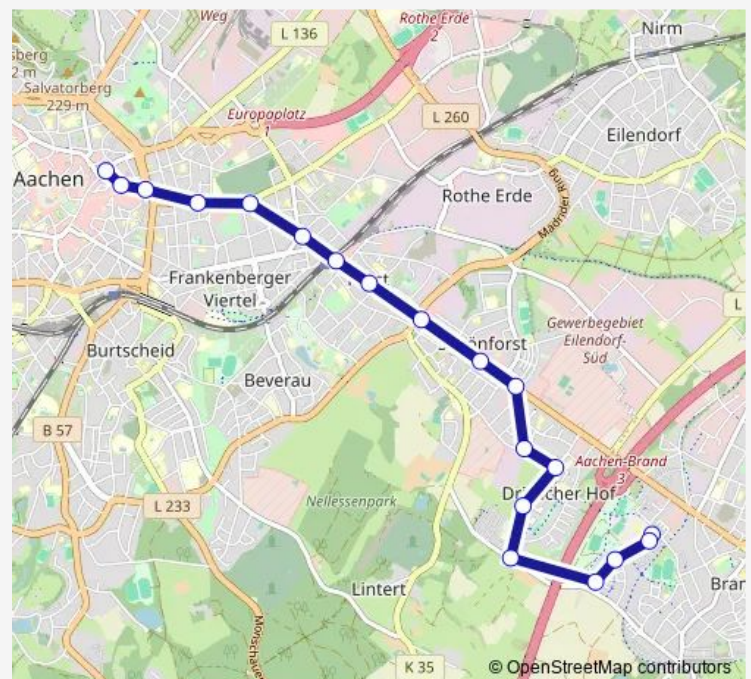

Aachen, Adenauerallee

Aachen, Zeppelinstraße

Aachen, Bahnhof Rothe Erde (Bus)

Aachen, Elsassstraße

Aachen, Josefskirche (Justizzentrum)

Aachen, Scheibenstraße

Aachen, Kaiserplatz

Aachen, Willy-Brandt-Platz

Aachen, Bushof

Route schedule

Aachen, Brand Schulzentrum — Aachen, Bushof

Monday —

Tuesday —

Wednesday —

Thursday —

Friday —

Saturday —

Sunday 10:14-17:14

Route info

Direction: Aachen, Brand Schulzentrum

Stops: 19

Trip Duration: 0 hour 25 min

■ 5E

BusMaps

Direction

Aachen, Brand Schulzentrum — Aachen, Bushof

19 stops

[Open route schedule](#)

Aachen, Brand Schulzentrum

Aachen, Brand Schulzentrum

Aachen, Brand Schagenstraße

Aachen, Brander Feld