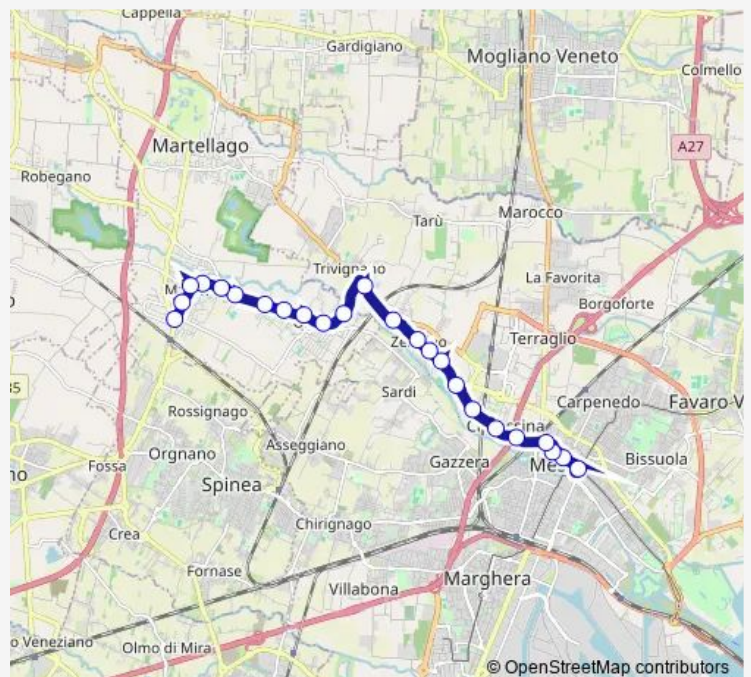

Castellana Bellotto

Castellana Piazzetta

Castellana Cipressina

Route schedule

Maerne Fs — Mestre Centro B3

Monday 09:00-20:00

Tuesday —

Wednesday —

Thursday —

Friday —

Saturday —

Sunday 09:00-20:00

Route info

Direction: Maerne Fs

Stops: 25

Trip Duration: 0 hour 20 min

5E — Maerne FS - Mestre Centro B3

Castellana Santa Chiara

Einaudi Castelvechio

San Rocco Bruno

Mestre Centro B3

Direction

Mestre Centro B3 — Maerne Fs

24 stops

[Open route schedule](#)

Mestre Centro B3

San Rocco Bruno

Einaudi Castelveccchio

Belfredo Terraglio

Castellana Santa Chiara

Castellana Cipressina

Castellana Bellotto