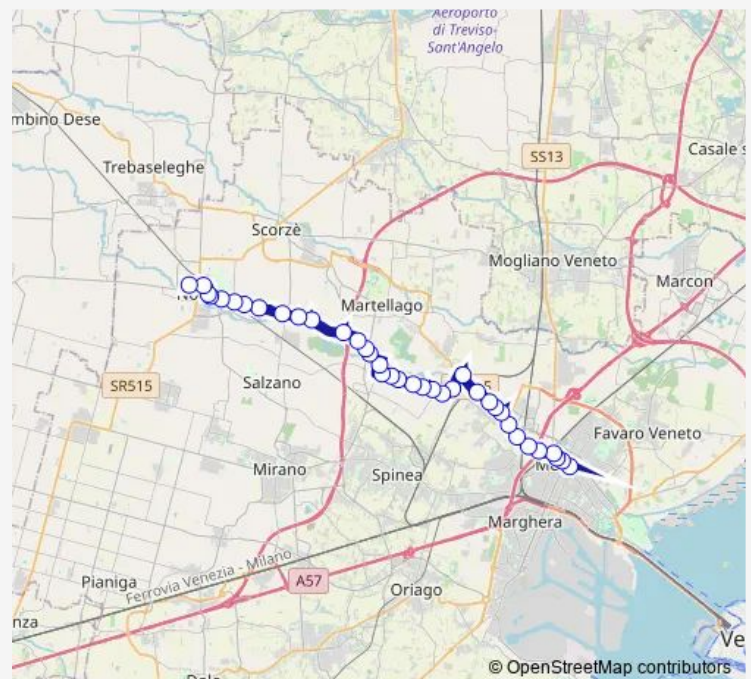

Direction

Mestre Centro B3 — Noale

38 stops

[Open route schedule](#)

- Mestre Centro B3
- San Rocco Bruno
- Einaudi Castelveccchio
- Belfredo Terraglio
- Castellana Santa Chiara
- Castellana Cipressina
- Castellana Bellotto
- Castellana Marzenego
- Zelarino Carpaccio
- Zelarino Chiesa
- Zelarino Municipio
- Tito Castellana
- Tito Selvanese
- Selvanese Pleiadi
- Olmo Pellico
- Olmo Giovanni Xxiii
- Olmo Minzoni
- Olmo Papa Luciani
- Olmo Calvi
- Maerne Cimitero
- Maerne Tasso

Route schedule

Mestre Centro B3 — Noale

Monday	10:35-21:35
Tuesday	10:35-21:35
Wednesday	10:35-21:35
Thursday	10:35-21:35
Friday	10:35-21:35
Saturday	10:35-21:35
Sunday	—

Route info

Direction: Mestre Centro B3

Stops: 38

Trip Duration: 0 hour 32 min

5E — Noale - Mestre Centro B3

Maerne Chiesa

Maerne Rialto

Maerne Mulino

Maerne Circonvallazione

Maerne Civico 83

Robegano 25 Aprile

Robegano Centro

Robegano Puccini

Robegano Monte Grappa

Noale Zona Industriale

Noale Livenza

Noale Spagnolo

Noale Bacchiglione