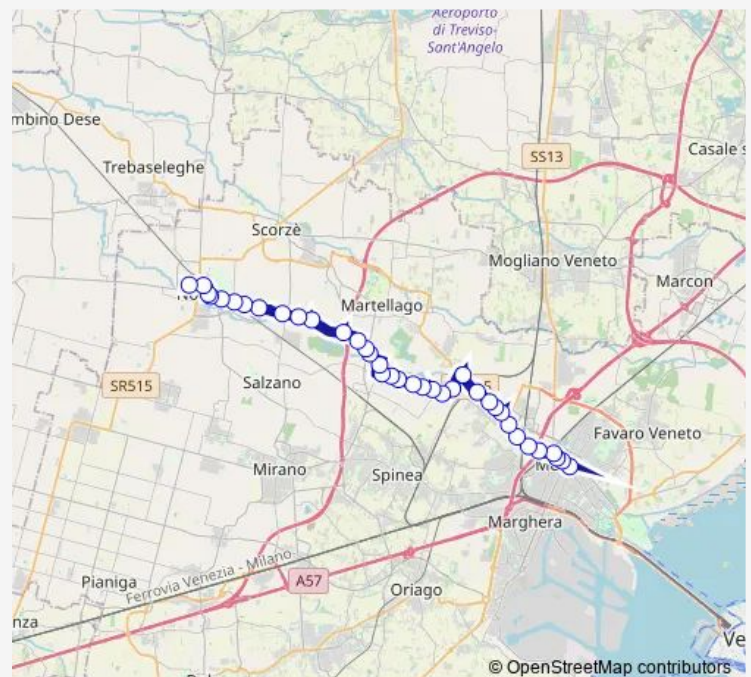

### Direction

Mestre Centro B3 — Noale

38 stops

[Open route schedule](#)

- Mestre Centro B3
- San Rocco Bruno
- Einaudi Castelveccchio
- Belfredo Terraglio
- Castellana Santa Chiara
- Castellana Cipressina
- Castellana Bellotto
- Castellana Marzenego
- Zelarino Carpaccio
- Zelarino Chiesa
- Zelarino Municipio
- Tito Castellana
- Tito Selvanese
- Selvanese Pleiadi
- Olmo Pellico
- Olmo Giovanni Xxiii
- Olmo Minzoni
- Olmo Papa Luciani
- Olmo Calvi
- Maerne Cimitero
- Maerne Tasso

### Route schedule

Mestre Centro B3 — Noale

Monday	10:35-21:35
Tuesday	10:35-21:35
Wednesday	10:35-21:35
Thursday	10:35-21:35
Friday	10:35-21:35
Saturday	10:35-21:35
Sunday	—

### Route info

Direction: Mestre Centro B3

Stops: 38

Trip Duration: 0 hour 32 min

5e — Noale - Mestre Centro B3

Maerne Chiesa

Maerne Rialto

Maerne Mulino

38 stops

[Open route schedule](#)

Noale

Noale Ospedale

Noale Dei Novale

Noale Ongari

Noale Bacchiglione

Noale Spagnolo