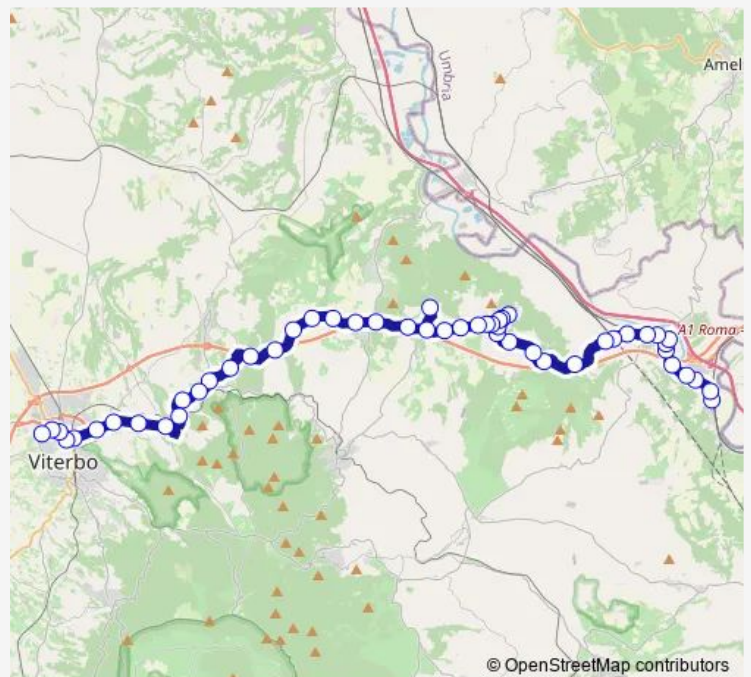

Bassano T. | Saineta # f1969

Bassano T. | Fondo di Cinio # f1970

Bassano T. | Via Ortana Via Poggio Ruzzolo # f1972

Bassano T. | Via Ortana Via Cucciano # f1973

Bassano T. | Via 25 Aprile Via Ortana # f1974

Bassano T. | Via Battisti Via Cimitero # f1949

Bassano T. | Piazza della Libertà # f1950

Route schedule

Orte | Stazione FS # f1703 — Viterbo | Riello # f641

Monday	07:10
Tuesday	07:10
Wednesday	07:10
Thursday	07:10
Friday	07:10
Saturday	07:10
Sunday	—

Route info

Direction: Orte | Stazione FS # f1703

Stops: 52

Trip Duration: 1 hour 0 min

Orte Scalo - Viterbo # Sr653a

Bassano T. | Via Battisti Via Cimitero # f1951

Bassano T. | Via Battisti Via 25 Aprile # f1975