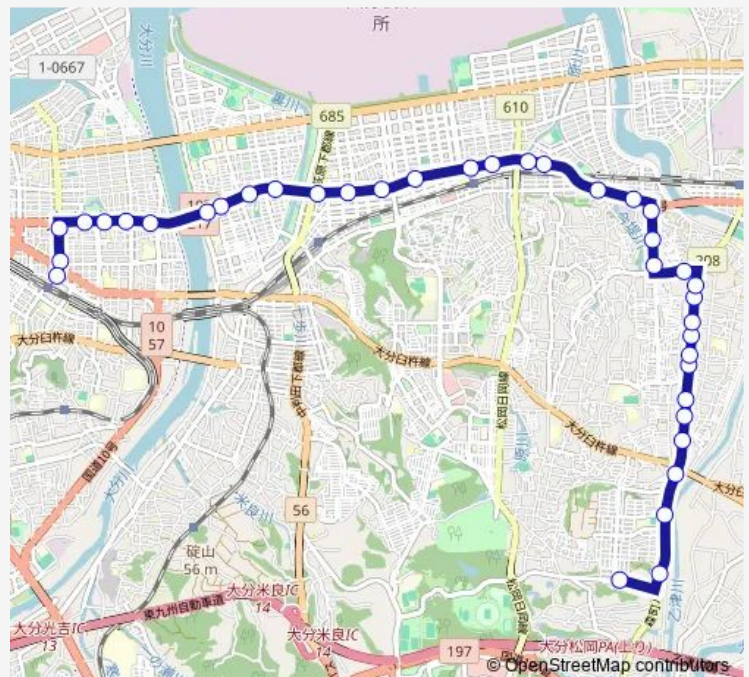

### Direction

有田下 — 大分駅前

38 stops

[Open route schedule](#)

- 有田下
- 横尾
- 西寺
- 金の手南
- 大東団地入口
- 森
- 森中村
- 森町
- 花の木団地入口
- 別保小学校入口
- 森町下
- 上皆春
- 門田
- 高畑
- 後田
- 皆春団地
- 乙津
- 乙津港町
- 千才下
- 山津
- 仲西町

### Route schedule

有田下 — 大分駅前

Monday	06:51
Tuesday	06:51
Wednesday	06:51
Thursday	06:51
Friday	06:51
Saturday	—
Sunday	—

### Route info

Direction: 有田下

Stops: 38

Trip Duration: 0 hour 39 min

■ D60 — 皆春団地線

鷹松神社前

高城

新貝

萩原

西萩原

乗越

花津留

中津留

大分放送前

舞鶴橋

舞鶴町