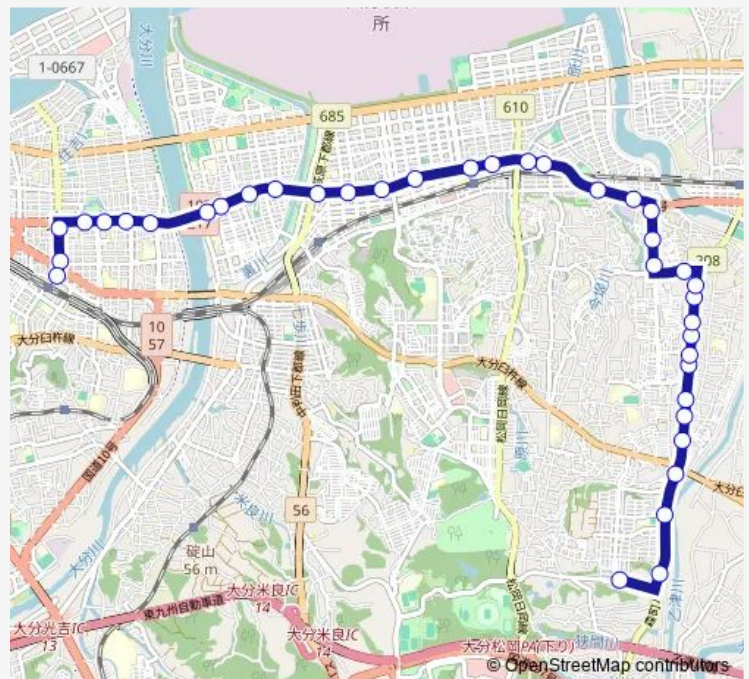

Direction

有田下 — 大分駅前

38 stops

[Open route schedule](#)

- 有田下
- 横尾
- 西寺
- 金の手南
- 大東団地入口
- 森
- 森中村
- 森町
- 花の木団地入口
- 別保小学校入口
- 森町下
- 上皆春
- 門田
- 高畑
- 後田
- 皆春団地
- 乙津
- 乙津港町
- 千才下
- 山津
- 仲西町

Route schedule

有田下 — 大分駅前

Monday	06:51
Tuesday	06:51
Wednesday	06:51
Thursday	06:51
Friday	06:51
Saturday	—
Sunday	—

Route info

Direction: 有田下

Stops: 38

Trip Duration: 0 hour 39 min

■ D60 — 皆春団地線

鷹松神社前

高城

新貝

萩原

西萩原

乗越

花津留

中津留

大分放送前

舞鶴橋

舞鶴町

城崎

県庁前

大分市役所合同新聞社前

竹町

中央通り④

大分駅前

D60 Bus time schedules and route maps are available in an offline PDF at busmaps.com. Use the busmaps.com website to see live bus times, train schedule or subway schedule, and step-by-step directions for all public transit in Oita