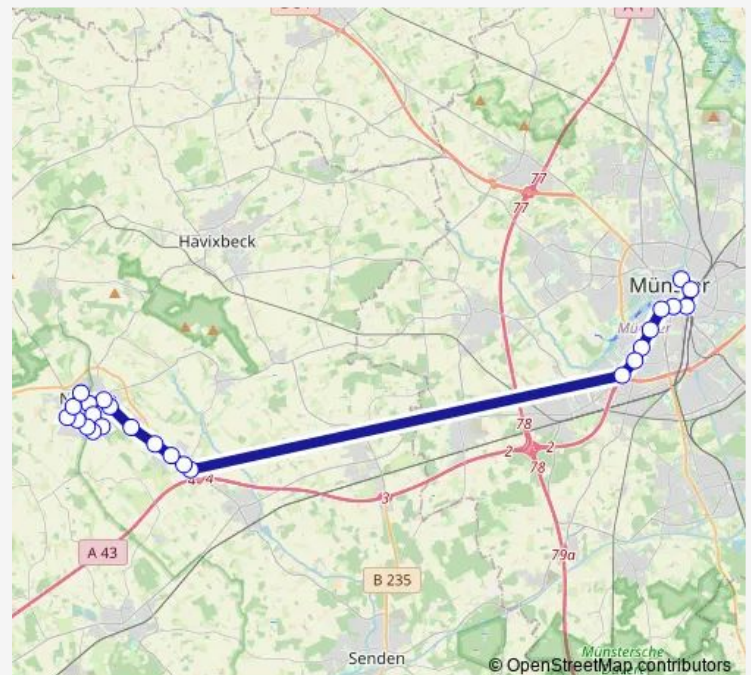

Nottuln, Lerchenhain

Nottuln, Carl-Diem-Ring

### Route schedule

Münster Altstadt / Bült Bstg A — Nottuln, Rhodeplatz

Monday 15:40-16:40

Tuesday —

Wednesday —

Thursday —

Friday 13:40-14:40

Saturday —

### Route info

Direction: Münster Altstadt / Bült Bstg A

Stops: 25

Trip Duration: 0 hour 47 min

■ D60 — Münster - Autobahn - Nottuln

Nottuln, Alter Kirchweg

Nottuln, Cilly-Aussem-Weg

Nottuln, Haus Markus