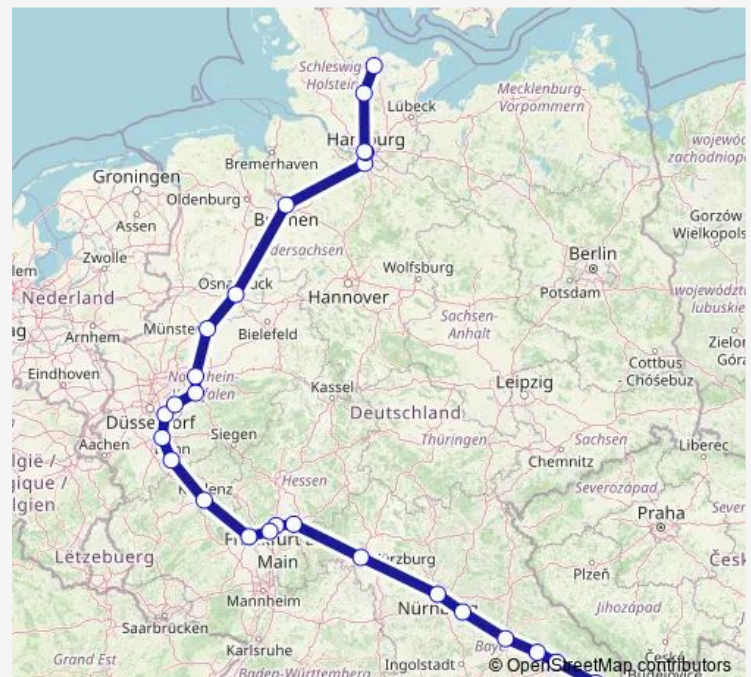

Rail IC 2226

[Go to website](#)

Direction

Regensburg Hbf — Kiel Hbf

23 stops

[Open route schedule](#)

Regensburg Hbf

Neumarkt(Oberpf)

Nürnberg Hbf

Würzburg Hbf

Hanau Hbf

Frankfurt(Main)Hbf

Frankfurt(M) Flughafen Fernbf

Mainz Hbf

Koblenz Hbf

Bonn-Beuel

Köln Messe/Deutz Gl.11-12

Solingen Hbf

Wuppertal Hbf

Hagen Hbf

Dortmund Hbf

Münster(Westf)Hbf

Osnabrück Hbf

Bremen Hbf

Hamburg-Harburg

Hamburg Hbf

Hamburg Dammtor

Route schedule

Regensburg Hbf — Kiel Hbf

Monday	—
Tuesday	06:22
Wednesday	06:22
Thursday	—
Friday	—
Saturday	—
Sunday	09:25

Route info

Direction: Regensburg Hbf

Stops: 23

Trip Duration: 11 hour 1 min

■ IC 2226

BusMaps