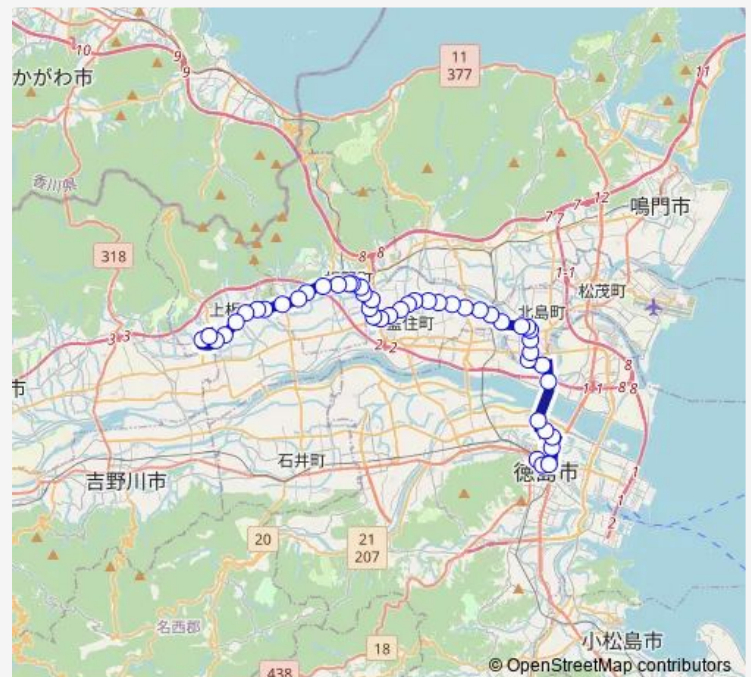

那東東

犬伏

岡の宮

大寺南

板野駅南

板野高校前

とくしま医療センター東病院前

道の駅いたの

Thursday 06:14-18:13

Friday 06:14-18:13

Saturday 06:14-18:13

Sunday 06:14-18:13

Route info

Direction: 鍛冶屋原車庫

Stops: 48

Trip Duration: 1 hour 12 min

馬木

勝瑞西

勝瑞駅北

大鵬薬品北島工場前

東高房

北島役場前

東開

妙蛇池