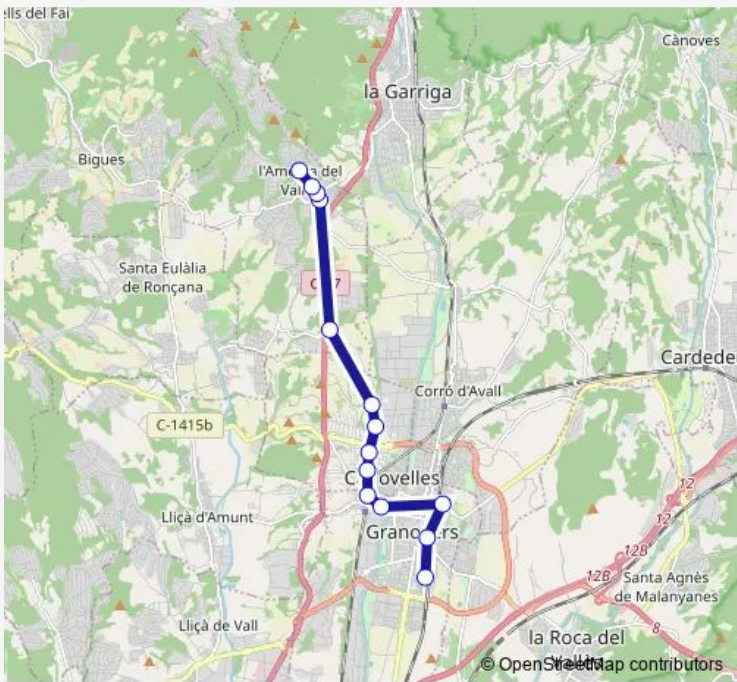

Bus L1522 (348) l'Ametlla del Vallès - Granollers

[Go to website](#)

Direction
 Parc Joan Plumé (Ajuntament) — pg. Muntanya (Hospital) (D)
 17 stops
[Open route schedule](#)

- Parc Joan Plumé (Ajuntament)
- ctra. Sant Feliu (Can Camp) (D)
- av. Onze de Setembre (rotonda)
- Can Reixac (c. Cases)
- Mas Fabrera (Camí de Can Serra)
- pol. ind. Montguit
- rtda. pol. ind. l'Ametlla Parc (D)
- av. Canovelles - c. Gregal
- av. Canovelles - c. Jacint Verdaguer (D)
- c. Diagonal - c. Verge del Pilar
- c. Indústria (Cap)
- Estació de Granollers-Canovelles (D)
- c. Roger de Flor (Instituts) (D)
- av. Lluís Companys (Piscines) (D)
- Estació de França Granollers-centre Pnl
- Granollers (estació d'autobusos)
- pg. Muntanya (Hospital) (D)

Direction: Parc Joan Plumé (Ajuntament)

Stops: 17

Trip Duration: 0 hour 41 min

L1522 — (348) l'Ametlla del Vallès - Granollers **BusMaps**

Direction

Estació de França Granollers-centre Pnl — Parc Joan Plumé (Ajuntament)

14 stops

[Open route schedule](#)

Estació de França Granollers-centre Pnl

Granollers (estació d'autobusos)

pg. Muntanya (Hospital) (A)

Estació de Granollers-Canovelles (A)

ctra. Canovelles - c. Tagamanent

av. Canovelles - c. Carrancà

Wednesday 10:03-20:06

Thursday 10:03-20:06

Friday 10:03-20:06

Saturday —

Sunday —

Route info

Direction: Parc Joan Plumé (Ajuntament)

Stops: 13