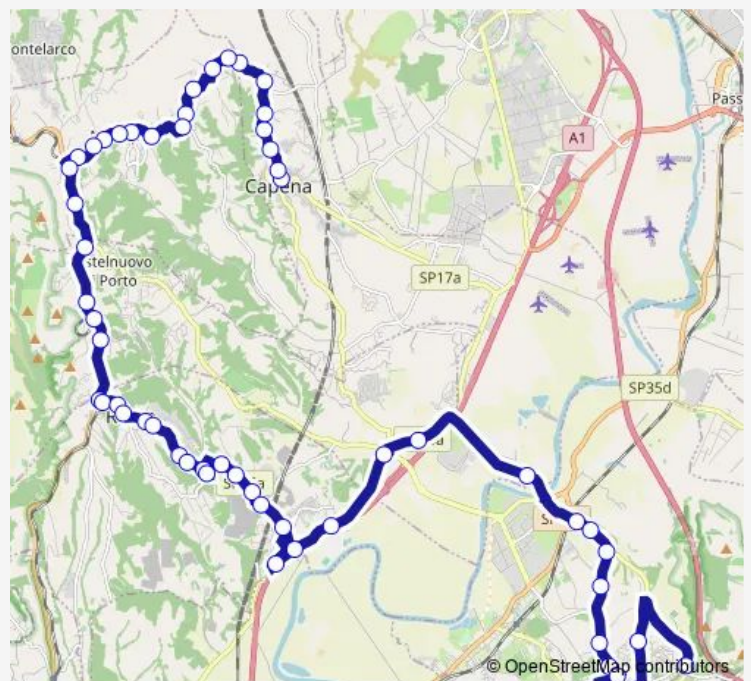

Morlupo | Via Flaminia (Valle la Posta) # f2226

Castelnuovo Porto | Stazione # f2227

Route schedule

Capena | Piazza Libertà # f11314 — Monterotondo | Liceo Catullo # f13834

Monday	06:45
Tuesday	06:45
Wednesday	06:45
Thursday	06:45
Friday	06:45
Saturday	—
Sunday	—

Route info

Direction: Capena | Piazza Libertà # f11314

Stops: 55

Trip Duration: 1 hour 8 min

Capena - Monterotondo (Comune) # MI932d

Castelnuovo Porto | Via Flaminia Via Monte d'Arca # f2228

Castelnuovo Porto | Via Flaminia Via Olivi # f2229