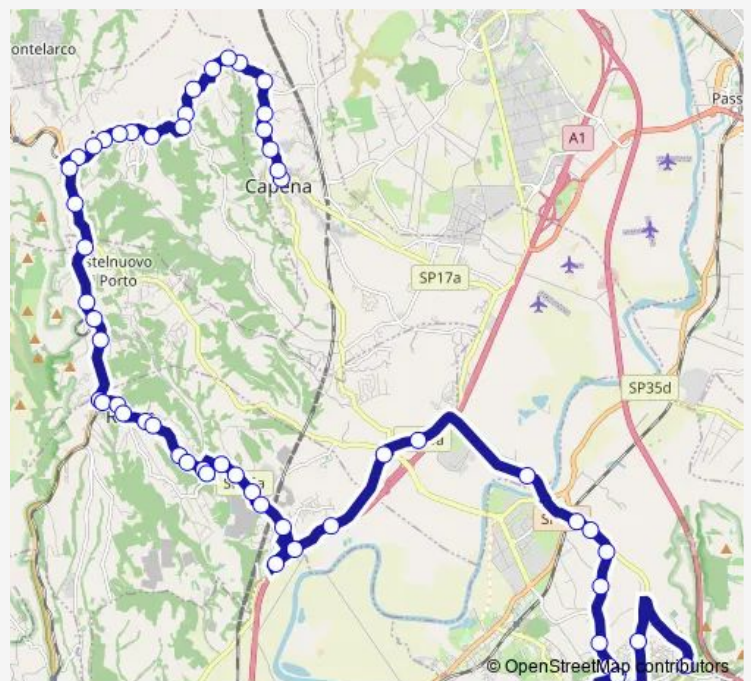

Morlupo | Via Flaminia (Valle la Posta) # f2226

Castelnuovo Porto | Stazione # f2227

Route schedule

Capena | Piazza Libertà # f11314 — Monterotondo | Liceo Catullo # f13834

Monday	06:45
Tuesday	06:45
Wednesday	06:45
Thursday	06:45
Friday	06:45
Saturday	—
Sunday	—

Route info

Direction: Capena | Piazza Libertà # f11314

Stops: 55

Trip Duration: 1 hour 10 min

Capena - Monterotondo (Comune) # MI932d

Castelnuovo Porto | Via Flaminia Via Monte d'Arca # f2228

Castelnuovo Porto | Via Flaminia Via Olivi # f2229