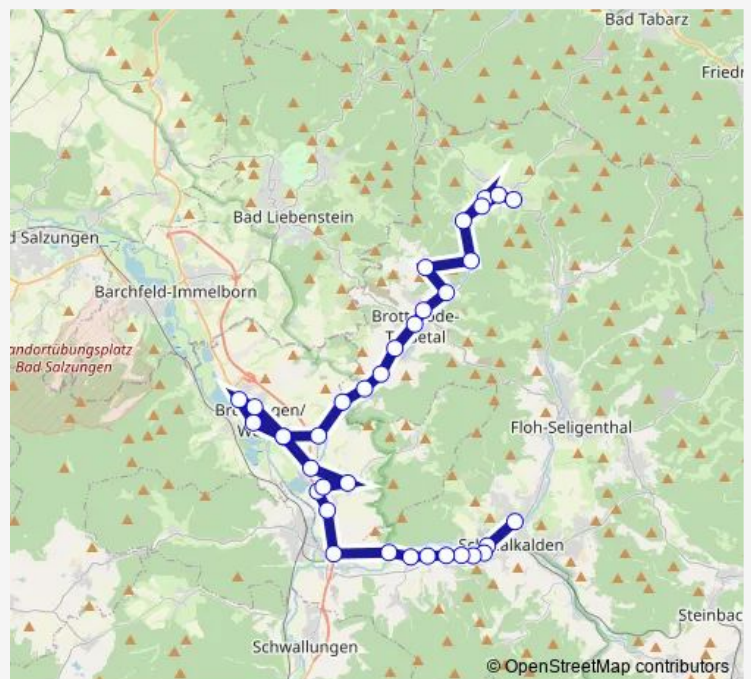

Brotterode, Busbahnhof

Brotterode, Ziehwerk

Brotterode, Zentrale

Abzweig Laudenbach Trusetaler Wasserfall

Laudenbach

Trusetal, Hammerrasen

Trusetal, Busbahnhof

Trusetal, Trusen

Trusetal, Gewerbegebiet

Wahles, Gasthaus

Breitungen/Werra, Obere Winne

Breitungen/Werra, Untere Winne

Fambach, Ölmühle

Fambach, Wendeplatz

Fambach, Ortseingang

Fambach, B19

### Route schedule

Brotterode, Inselsbergbad — Schmalkalden, Recklingh. Straße/Steinerne Wiese

Monday	06:50-18:13
Tuesday	06:50-18:13
Wednesday	06:50-18:13
Thursday	06:50-18:13
Friday	06:50-18:13
Saturday	—
Sunday	—

### Route info

Direction: Brotterode, Inselsbergbad

Stops: 30

Trip Duration: 0 hour 40 min

Niederschmalkalden, Zwick

Mittelschmalkalden, Ortsausgang

Mittelschmalkalden, Abz.Möckers

Haindorf (b. Schmalkalden)