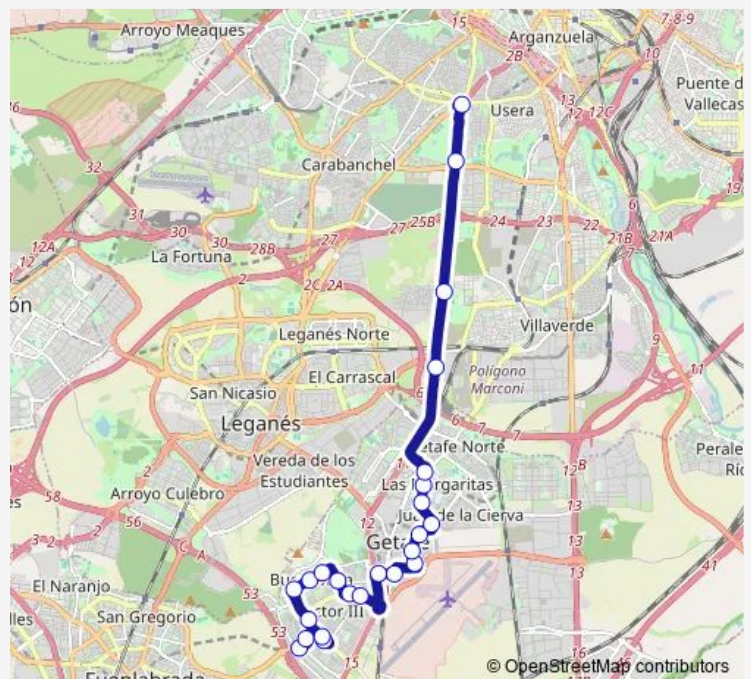

Pza.Cuestas-Uned

Lisboa-Guardia Civil

Ferrocarril-Est.Alonso DE Mendoza

Ferrocarril-Centro DE Salud

Av.Juan Carlos I-Centro Salud Mental

Av.Juan Carlos I-C.C.Getafe 3

Av.Arcas DEL Agua-Vereda DEL Camuerdo

Av.Manuel Azaña-PºJuan Hernández Sarabia

Av.Manuel Azaña-Av.Luis Araquistain

Av.Juan Carlos I-Descubrimiento

Av.Juan Carlos I-Fuente Antón Merlo

Route schedule

VIA Lusitana-PZA Eliptica — PºJuan José Rosón-Est.Arroyo Culebro

Monday	01:10-06:45
Tuesday	01:10-06:45
Wednesday	01:10-06:45
Thursday	01:10-06:45
Friday	—
Saturday	01:20-06:40
Sunday	—

Route info

Direction: VIA Lusitana-PZA Eliptica

Stops: 24

Trip Duration: 0 hour 30 min

441 — Madrid (Plaza Elíptica)-Getafe (Sector III-Paseo Juan José Rosón)

Pºjuan José Rosón-Parque Municipal

Pºjuan José Rosón-Ciencias

Pºjuan José Rosón-Est.Arroyo Culebro

Pºjuan José Rosón-Est.Arroyo Culebro

Direction

PºJuan José Rosón-Est.Arroyo Culebro — Intercambiador DE Plaza Elíptica

24 stops

[Open route schedule](#)

PºJuan José Rosón-Est.Arroyo Culebro