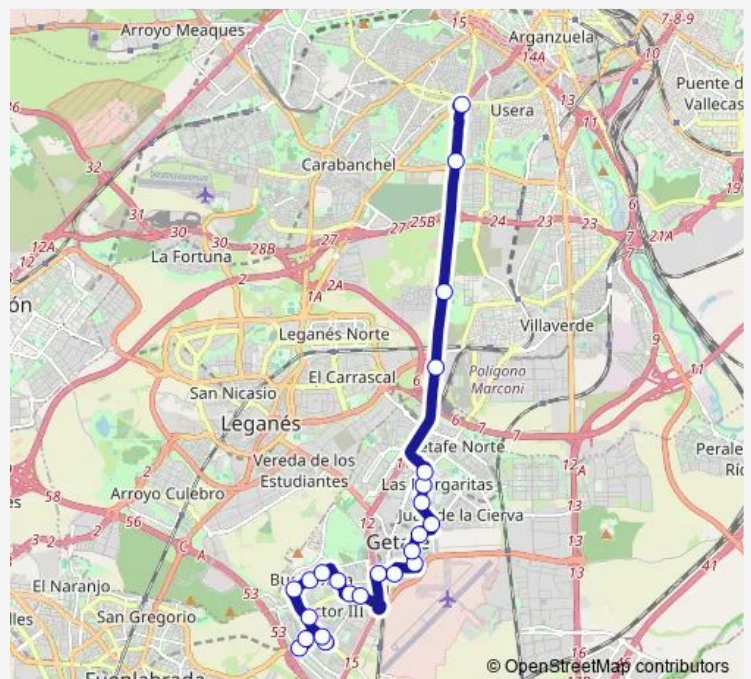

Ferrocarril-Centro DE Salud

Av.Juan Carlos I-Centro Salud Mental

Av.Juan Carlos I-C.C.Getafe 3

Av.Arcas DEL Agua-Vereda DEL Camuerdo

Av.Manuel Azaña-PºJuan Hernández Sarabia

Av.Manuel Azaña-Av.Luis Araquistain

Av.Juan Carlos I-Descubrimiento

Av.Juan Carlos I-Fuente Antón Merlo

### Route schedule

VIA Lusitana-PZA Eliptica — PºJuan José Rosón-Est.Arroyo Culebro

Monday 03:45-22:50

Tuesday 03:45-22:50

Wednesday 03:45-22:50

Thursday 03:45-22:50

Friday 03:45-22:50

Saturday 03:40-23:00

### Route info

Direction: VIA Lusitana-PZA Eliptica

Stops: 24

Trip Duration: 0 hour 30 min

441 — Madrid (Plaza Elíptica)-Getafe (Sector III-Paseo Juan José Rosón)

Pºjuan José Rosón-Parque Municipal

Pºjuan José Rosón-Ciencias