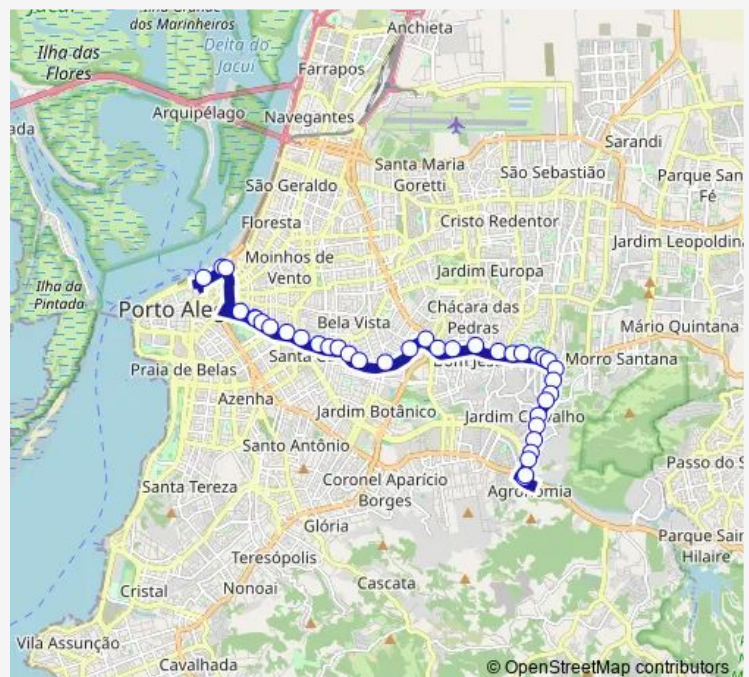

Bus 441 Antonio DE Carvalho

[Go to website](#)

Direction

Julio DE Castilhos AL 131 — Bento Goncalves 6670

38 stops

[Open route schedule](#)

Julio DE Castilhos AL 131

Julio DE Castilhos 607 EF. Igreja Universal

Conceicao 123

Oswaldo Aranha DF 522 Estação Instituto DE Educacao - Ufrgs

Oswaldo Aranha DF 904 Auditório Araujo Viana

Oswaldo Aranha 894 AO 924 Redencao - Araujo Viana

Oswaldo Aranha DF 1102 PQ. DE Diversões DA Redenção

Oswaldo Aranha DF 1262 Hospital DE Pronto Socorro

Protasio Alves

PROTASIO ALVES

PROTASIO ALVES 940

PROTASIO ALVES 1211

Protasio Alves 1469

PROTASIO ALVES 1721

PROTASIO ALVES DF 2075

PROTASIO ALVES 2611

Protasio Alves DF 3237

PROTASIO ALVES

Protasio Alves 4065

PROTASIO ALVES 4403

PROTASIO ALVES DF

Route schedule

Julio DE Castilhos AL 131 — Bento Goncalves 6670

Monday 06:25-23:15

Tuesday 06:25-23:15

Wednesday 06:25-23:15

Thursday 06:25-23:15

Friday 06:25-23:15

Saturday 06:30-22:35

Sunday 06:30-22:00

Route info

Direction: Julio DE Castilhos AL 131

Stops: 38

Trip Duration: 0 hour 40 min

441 — Antonio DE Carvalho