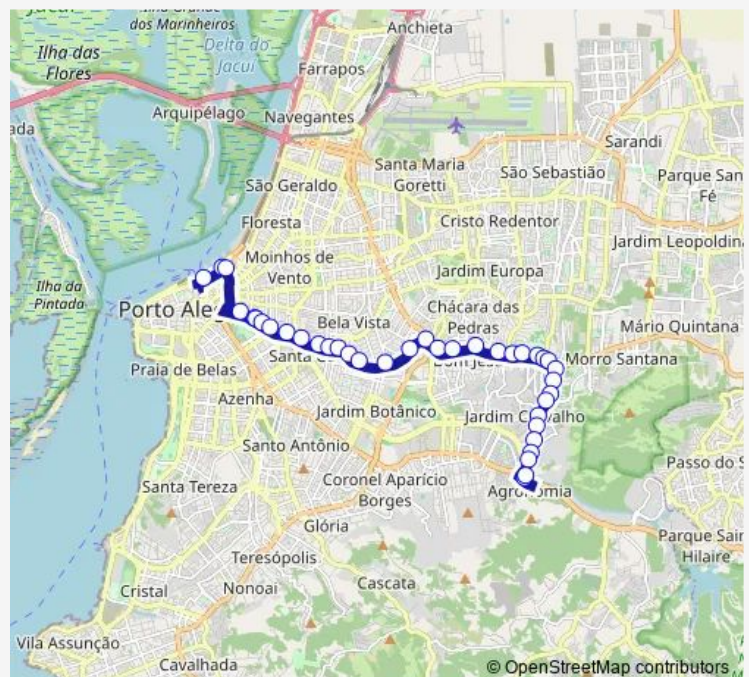

Bus 441 Antonio DE Carvalho

[Go to website](#)

Direction

Julio DE Castilhos AL 131 — Bento Goncalves 6670

38 stops

[Open route schedule](#)

Julio DE Castilhos AL 131

Julio DE Castilhos 607 EF. Igreja Universal

Conceicao 123

Oswaldo Aranha DF 522 Estação Instituto DE Educacao - Ufrgs

Oswaldo Aranha DF 904 Auditório Araujo Viana

Oswaldo Aranha 894 AO 924 Redencao - Araujo Viana

Oswaldo Aranha DF 1102 PQ. DE Diversões DA Redenção

Oswaldo Aranha DF 1262 Hospital DE Pronto Socorro

Protasio Alves

Protasio Alves

Protasio Alves 940

Protasio Alves 1211

Protasio Alves 1469

Protasio Alves 1721

Protasio Alves DF 2075

Protasio Alves 2611

Protasio Alves DF 3237

Protasio Alves

Protasio Alves 4065

Protasio Alves 4403

Protasio Alves Df

Route schedule

Julio DE Castilhos AL 131 — Bento Goncalves 6670

Monday 06:25-23:15

Tuesday 06:25-23:15

Wednesday 06:25-23:15

Thursday 06:25-23:15

Friday 06:25-23:15

Saturday 06:30-22:35

Sunday 06:30-22:00

Route info

Direction: Julio DE Castilhos AL 131

Stops: 38

Trip Duration: 0 hour 32 min

441 — Antonio DE Carvalho