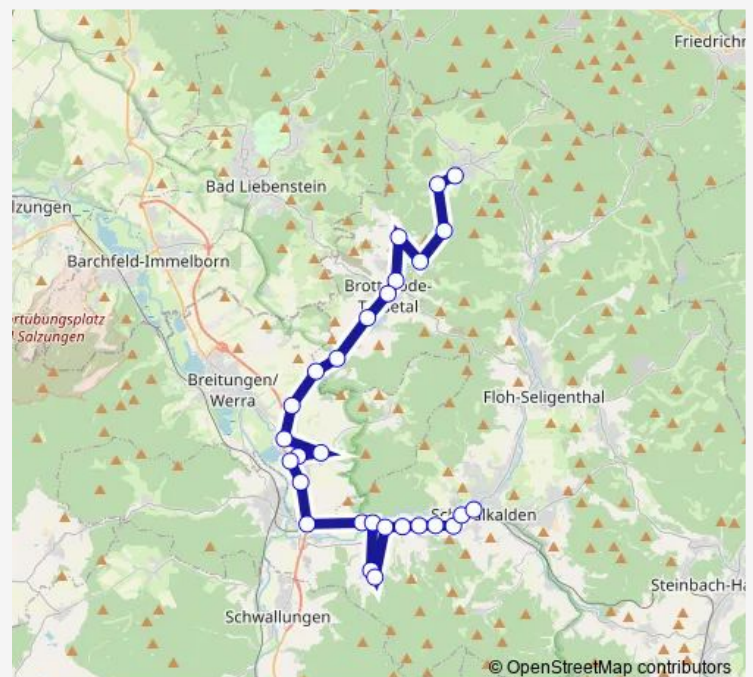

Breitungen, Untere Winne s

Fambach, Ölmühle s

Fambach, Wendeschleife

Fambach OE s

Fambach, B19 s

Fambach, Betonwerk s

Niederschmalkalden, Zwick I

Mittelschmalkalden I

Mittelschmalkalden, Mühlenweg

Möckers

Möckers, Wendeschleife

Route schedule

Brotterode Busbahnhof — Steinerne Wiese I

Monday 05:37

Tuesday 05:37

Wednesday —

Thursday 05:37

Friday 05:37

Saturday —

Sunday —

Route info

Direction: Brotterode Busbahnhof

Stops: 28

Trip Duration: 0 hour 43 min

441

BusMaps

Mittelschmalkalden, Abz.Möckers I

Haindorf I

Kasseler Str./Bäckerei I

Kasseler Str./Aue-Center I

Nougat-Erlebniswelt I

SM, Busbahnhof 6