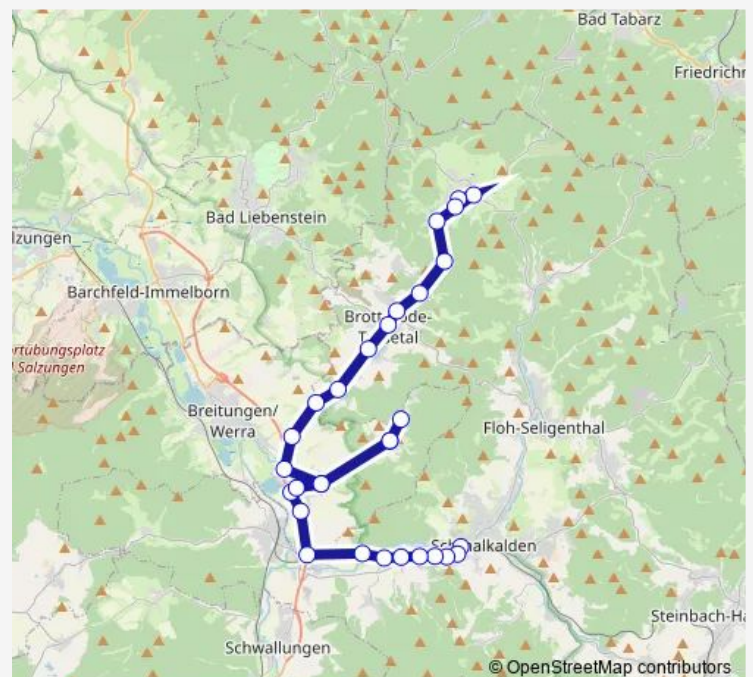

Fambach, Wendeschleife

Heßles, Linde I

Heßles, Wendeschleife

Heßles, Linde s

Fambach, Wendeschleife

Fambach, Ölmühle I

Breitungen, Untere Winne I

Breitungen, Obere Winne I

### Route schedule

SM, Busbahnhof 3 — Brotterode Busbahnhof

Monday 16:15

Tuesday 16:15

Wednesday —

Thursday 16:15

Friday 16:15

Saturday —

### Route info

Direction: SM, Busbahnhof 3

Stops: 30

Trip Duration: 0 hour 47 min

441

BusMaps

Trusetal, Trusen I

Trusetal, Busbahnhof