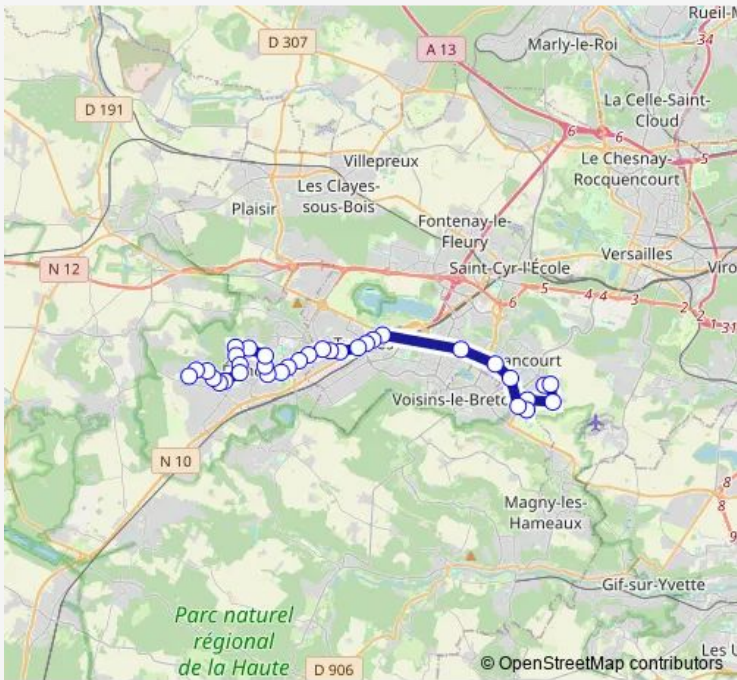

Direction
 60 Arpents - Technocentre — Grand'Mare
 34 stops
[Open route schedule](#)

- 60 Arpents - Technocentre
- Le Gradient
- L'Etang
- Trou Berger
- Villaroy Sud
- Golf National
- Le Corbusier
- Jean Monnet
- D'Alembert
- La Fourche
- République P.V.Couturier
- Hôtel de Ville
- Jean Jaurès
- Le Stade
- Pasteur
- Youri Gagarine
- Les Templiers
- La Passerelle
- Les Réaux
- La Petite Villedieu
- Nouvelle Amsterdam

Route schedule
 60 Arpents - Technocentre — Grand'Mare

Monday	16:28
Tuesday	16:28
Wednesday	16:28
Thursday	16:28
Friday	16:28
Saturday	—
Sunday	—

Route info
 Direction: 60 Arpents - Technocentre
 Stops: 34
 Trip Duration: 0 hour 52 min

Cornouaille

Armorique

Îles Glénan

La Croix Blanche

Grand'Mare

Direction

Grand'Mare — Trou Berger

36 stops

République P.V.Couturier

La Fourche

Route schedule

Grand'Mare — Trou Berger

Monday 06:36

Tuesday 06:36

Wednesday 06:30-06:36

Thursday 06:30-06:36