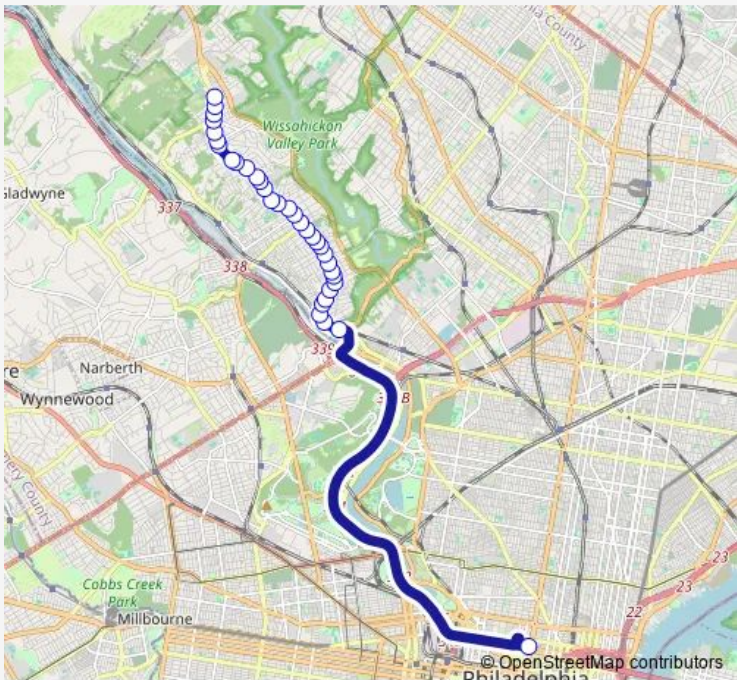

# Bus 441 Andorra/Roxborough to Broad-Vine

[Go to website](#)

**Direction**  
 Wissahickon Av & Cathedral Rd - Fs — Broad St & Vine St  
 44 stops  
[Open route schedule](#)

- Wissahickon Av & Cathedral Rd - Fs
- Grakyn Ln & Wissahickon Av - Fs
- Grakyn Ln & Sagamore Rd - Fs
- Grakyn Ln & Old Line Rd
- Old Line Rd & Cathedral Rd
- Cathedral Rd & Tiona St
- Cathedral Rd & Brierdale Rd
- Cathedral Rd & Ridge Av
- Ridge Av & Cathedral Rd - Fs
- Ridge Av & Ivins Rd
- Ridge Av & Port Royal Av
- Ridge Av & Evergreen Av
- Ridge Av & Aurania St
- Ridge Av & Shawmont Av
- Ridge Av & Flamingo St
- Ridge Av & Wigard Av
- Ridge Av & Domino Ln - Fs
- Ridge Av & Domino Ln - Mbfs
- Ridge Av & Paouli Av
- Ridge Av & Livezey St - Fs
- Ridge Av & Parker Av

**Route schedule**  
 Wissahickon Av & Cathedral Rd - Fs — Broad St & Vine St

Monday	06:28
Tuesday	06:28
Wednesday	06:28
Thursday	06:28
Friday	06:28
Saturday	—
Sunday	—

**Route info**  
 Direction: Wissahickon Av & Cathedral Rd - Fs  
 Stops: 44  
 Trip Duration: 0 hour 34 min

441 — Andorra/Roxborough to Broad-Vine **BusMaps**

Ridge Av & Fairthorne Av - Mbfs

Ridge Av & Cinnaminson St

Ridge Av & Fountain St - Fs

Ridge Av & Gates St

Ridge Av & Hermitage St

Ridge Av & Leverington Av

## Route info

Direction: Broad St & Vine St

Stops: 34

Trip Duration: 0 hour 34 min

Ridge Av & Domino Ln - 1

Ridge Av & Domino Ln - 2

Ridge Av & Wigard - Mbns

Ridge Av & Wigard Av