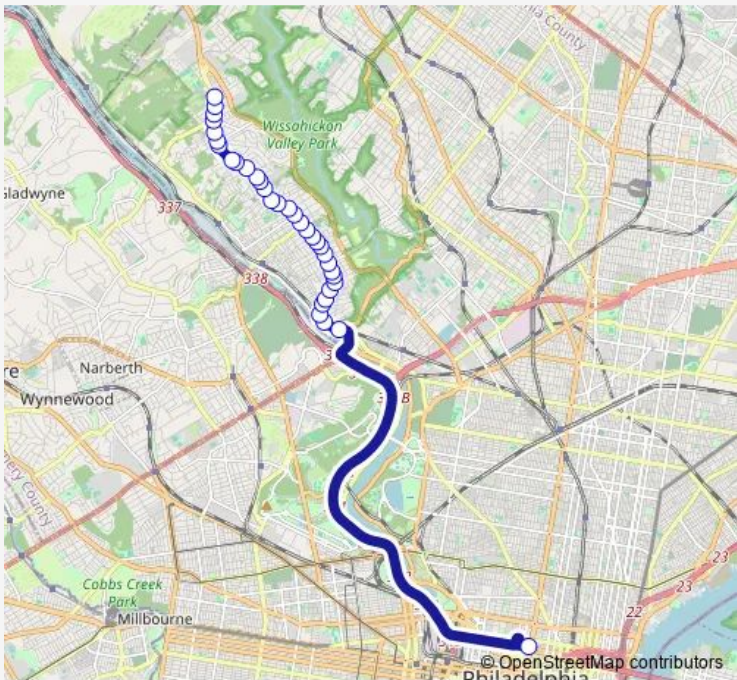

Bus 441 Andorra/Roxborough to Broad-Vine

[Go to website](#)

Direction
 Wissahickon Av & Cathedral Rd - Fs — Broad St & Vine St
 44 stops
[Open route schedule](#)

- Wissahickon Av & Cathedral Rd - Fs
- Grakyn Ln & Wissahickon Av - Fs
- Grakyn Ln & Sagamore Rd - Fs
- Grakyn Ln & Old Line Rd
- Old Line Rd & Cathedral Rd
- Cathedral Rd & Tiona St
- Cathedral Rd & Brierdale Rd
- Cathedral Rd & Ridge Av
- Ridge Av & Cathedral Rd - Fs
- Ridge Av & Ivins Rd
- Ridge Av & Port Royal Av
- Ridge Av & Evergreen Av
- Ridge Av & Aurania St
- Ridge Av & Shawmont Av
- Ridge Av & Flamingo St
- Ridge Av & Wigard Av
- Ridge Av & Domino Ln - Fs
- Ridge Av & Domino Ln - Mbfs
- Ridge Av & Paouli Av
- Ridge Av & Livezey St - Fs
- Ridge Av & Parker Av

Route schedule
 Wissahickon Av & Cathedral Rd - Fs — Broad St & Vine St

| | |
|-----------|-------|
| Monday | 06:28 |
| Tuesday | 06:28 |
| Wednesday | 06:28 |
| Thursday | 06:28 |
| Friday | 06:28 |
| Saturday | — |
| Sunday | — |

Route info
 Direction: Wissahickon Av & Cathedral Rd - Fs
 Stops: 44
 Trip Duration: 0 hour 34 min

441 — Andorra/Roxborough to Broad-Vine **BusMaps**

Ridge Av & Fairthorne Av - Mbfs

Ridge Av & Cinnaminson St

Friday 14:57

Saturday —

Sunday —

Route info

Direction: Broad St & Vine St

Stops: 34

Trip Duration: 0 hour 34 min

Ridge Av & Domino Ln - 1