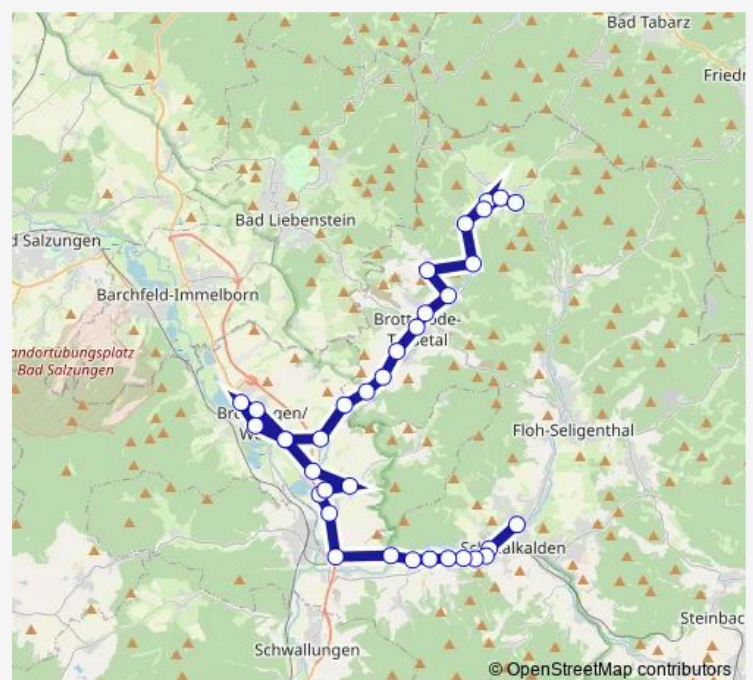

Trusetal, Gewerbegebiet

Wahles, Gasthaus

Breitungen/Werra, Obere Winne

Breitungen/Werra, Untere Winne

Fambach, Ölmühle

Fambach, Wendeplatz

Fambach, Ortseingang

Fambach, B19

### Route schedule

Brotterode, Inselsbergbad — Schmalkalden, Recklingh. Straße/Steinerne Wiese

Monday 06:50-16:40

Tuesday 06:50-16:40

Wednesday 06:50-16:40

Thursday 06:50-16:40

Friday 06:50-16:40

Saturday —

### Route info

Direction: Brotterode, Inselsbergbad

Stops: 30

Trip Duration: 0 hour 40 min

441

BusMaps

Niederschmalkalden, Zwick

Mittelschmalkalden, Ortsausgang