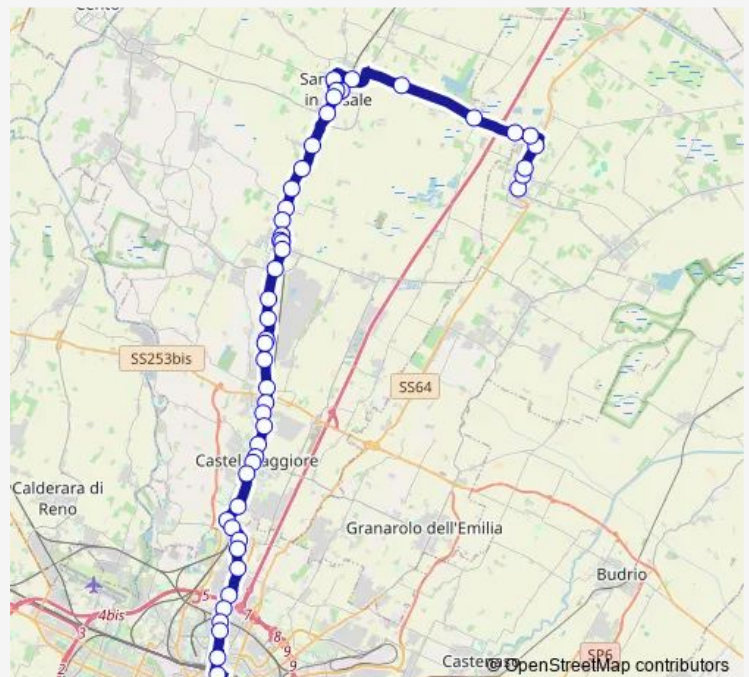

# Bus 441 Bologna Autostazione - Altedo

[Go to website](#)

**Direction**

Altedo — Bologna Autostazione

50 stops

[Open route schedule](#)

- Altedo
- Altedo Galilei
- Altedo Z.I.
- Ventarola
- Pegola Case Ziosi
- Scolo Lorgana
- Ponticelli Bivio CA` Bianca
- Gavaseto
- SAN Pietro IN C. Galliera Nord
- SAN Pietro IN C. Ospedale
- SAN Pietro IN C. Stazione
- SAN Pietro IN C. Stazione
- SAN Pietro IN C. Villa Giulia
- SAN Pietro IN C. Consorzio
- Fondo Raveda
- Gherghenzano Ponte Rosso
- Opera Casello
- SAN Giorgio DI P. Bivio Salina
- Mascarino Bivio
- Cussini
- SAN Giorgio DI P. Giovanni Xxiii

**Route schedule**

Altedo — Bologna Autostazione

Monday	06:05-22:25
Tuesday	06:05-22:25
Wednesday	06:05-22:25
Thursday	06:05-22:25
Friday	06:05-22:25
Saturday	—
Sunday	—

**Route info**

Direction: Altedo

Stops: 50

Trip Duration: 1 hour 0 min

441 — Bologna Autostazione - Altedo

Osteria Vecchia

SAN Giorgio DI P. Panzacchi

SAN Giorgio DI P. Circonv.

SAN Giorgio IV Novembre

Comastri

Varsavia