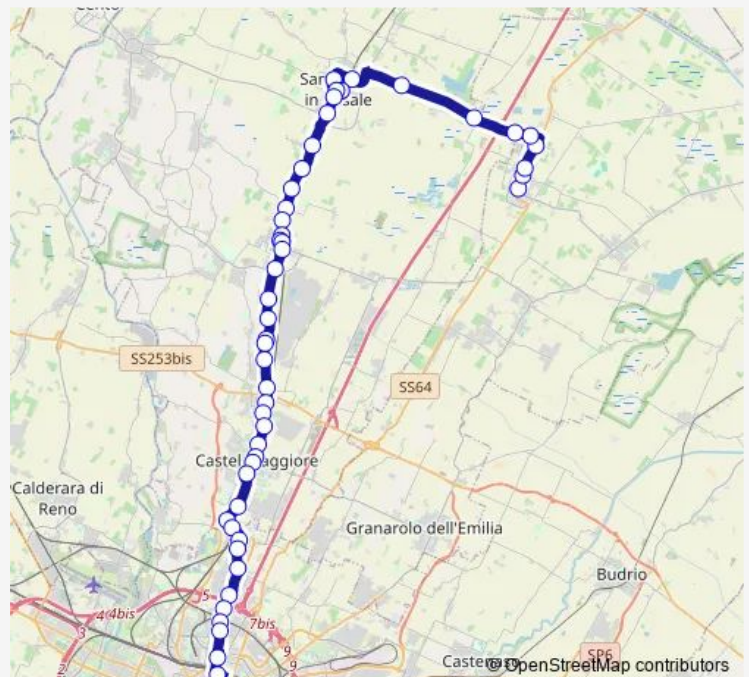

# Bus 441 Bologna Autostazione - Altedo

[Go to website](#)**Direction**

Altedo — Bologna Autostazione

50 stops

[Open route schedule](#)

- Altedo
- Altedo Galilei
- Altedo Z.I.
- Ventarola
- Pegola Case Ziosi
- Scolo Lorgana
- Ponticelli Bivio CA` Bianca
- Gavaseto
- SAN Pietro IN C. Galliera Nord
- SAN Pietro IN C. Ospedale
- SAN Pietro IN C. Stazione
- SAN Pietro IN C. Stazione
- SAN Pietro IN C. Villa Giulia
- SAN Pietro IN C. Consorzio
- Fondo Raveda
- Gherghenzano Ponte Rosso
- Opera Casello
- SAN Giorgio DI P. Bivio Salina
- Mascarino Bivio
- Cussini
- SAN Giorgio DI P. Giovanni Xxiii

**Route schedule**

Altedo — Bologna Autostazione

|           |             |
|-----------|-------------|
| Monday    | 06:05-22:25 |
| Tuesday   | 06:05-22:25 |
| Wednesday | 06:05-22:25 |
| Thursday  | 06:05-22:25 |
| Friday    | 06:05-22:25 |
| Saturday  | —           |
| Sunday    | —           |

**Route info**

Direction: Altedo

Stops: 50

Trip Duration: 1 hour 8 min

441 — Bologna Autostazione - Altedo

Osteria Vecchia

SAN Giorgio DI P. Panzacchi

SAN Giorgio DI P. Circonv.