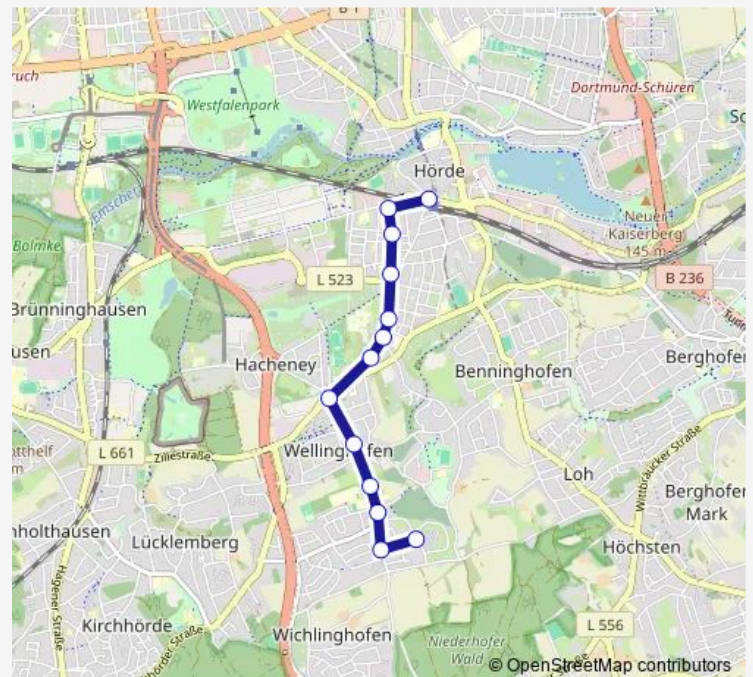

Dortmund Wellinghofer Straße

Dortmund Brücherhofstraße

Dortmund Danziger Straße

Dortmund Preinstraße

Dortmund Wellinghofen

Dortmund Am Lieberfeld

Dortmund Godekinstraße

Dortmund Weisedestraße

Dortmund Godefriedstraße

Route schedule

Dortmund Hörde Bf — Dortmund Godefriedstraße

Monday 06:22-17:02

Tuesday 06:22-17:02

Wednesday 06:22-19:15

Thursday 06:22-17:02

Friday 06:22-17:02

Saturday 09:00-17:42

Sunday 09:30-19:15

Route info

Direction: Dortmund Hörde Bf

Stops: 13

Trip Duration: 0 hour 13 min

Direction

Dortmund Hörde Bf — Dortmund Hacheneey

10 stops

[Open route schedule](#)

Dortmund Hörde Bf

Dortmund Hochofenstraße

Dortmund Hörder Neumarkt

Dortmund Teutonenstraße

Dortmund Wellinghofer Straße

Dortmund Brücherhofstraße