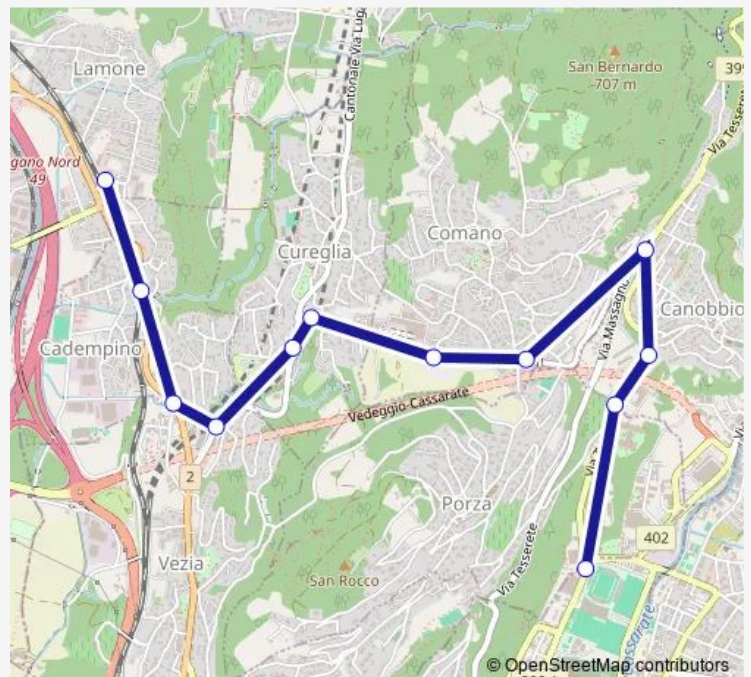

Bus 441 B 441

[Go to website](#)

Direction

Lugano, Stadio — Lamone-Cadempino, Stazione

12 stops

[Open route schedule](#)

- Lugano, Stadio
- Trevano, Centro Studi
- Canobbio, Cioss
- Canobbio, Stazione
- Comano, Rotonda
- Comano, Studio Tv
- Cureglia, Rotonda
- Cureglia, Bellavista
- Vezia, Marnigo
- Cadempino, Ronchetto
- Cadempino, Municipio
- Lamone-Cadempino, Stazione

Route schedule

Lugano, Stadio — Lamone-Cadempino, Stazione

Monday	05:48
Tuesday	05:48
Wednesday	05:48
Thursday	05:48
Friday	05:48
Saturday	—
Sunday	—

Route info

Direction: Lugano, Stadio

Stops: 12

Trip Duration: 0 hour 17 min

441 — B 441

Direction

Lugano, Stadio — Lamone-Cadempino, Stazione

12 stops

[Open route schedule](#)

Lugano, Stadio

Trevano, Centro Studi

Canobbio, Cioss

Canobbio, Stazione

Comano, Rotonda

Comano, Studio Tv

Cureglia, Rotonda

Cureglia, Bellavista

Vezia, Marnigo

Cadempino, Ronchetto

Cadempino, Municipio