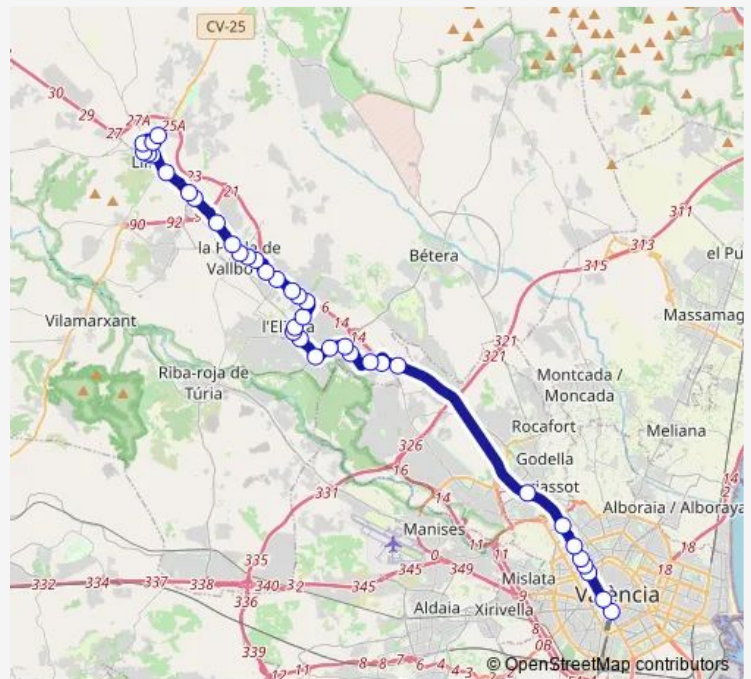

Bus L145b València – CC El Osito – La Pobla de Vallbona – Llíria – San Antonio de Benagéber i L’Eliana)

[Go to website](#)

Direction
 Gran Vía Ramón y Cajal - C/ Bailén [València] — C/ Pla de l Arc, 56 [Llíria]
 38 stops
[Open route schedule](#)

- Gran Vía Ramón y Cajal - C/ Bailén [València]
- Gran Vía Ramón y Cajal, 28 [València]
- Gran Vía Fernando el Católico, 82 [València]
- Av. Pío Xii, 2 – Av. Menéndez Pidal [València]
- Av. Pío Xii, 28 [València]
- Av. Corts Valencianes, 6 - Esc. Prof. de Sant Josep [València]
- Av. Corts Valencianes, 52 - Palacio de Congresos [València]
- Ctra. CV-35, km.4 - Av. Virgen de la Cabeza - Facultades [Burjassot]
- Carretera CV-35, km. 11,6 - Centro de rehabilitación [San Antonio de Benagéber]
- C/ Vereda - Via de servei - front Discoteca Queen [San Antonio de Benagéber]
- C/ Verderol, s/n (front40) [San Antonio de Benagéber]
- C/ Alcarava, 27 – Rotonda [San Antonio de Benagéber]
- C/ Alcarava, 4 [San Antonio de Benagéber]
- CV-336 pk 6+300 descendente - Plaça Sant Agustí [L Eliana]
- Av. de les Delícies, 105 [L Eliana]
- Av. de les Delícies, 21 [L Eliana]
- Av. Alcalde Enrique Daries front 14 [L Eliana]

Route schedule

Gran Vía Ramón y Cajal - C/ Bailén [València] — C/ Pla de l Arc, 56 [Llíria]

Monday	07:30-21:31
Tuesday	07:30-21:31
Wednesday	07:30-21:31
Thursday	07:30-21:31
Friday	07:30-21:31
Saturday	—
Sunday	—

Route info

Direction: Gran Vía Ramón y Cajal - C/ Bailén [València]
 Stops: 38
 Trip Duration: 0 hour 54 min

L145b — València – CC El Osito – La Pobla de Vallbona – Llíria – San Antonio de Benagéber i L’Eliana)