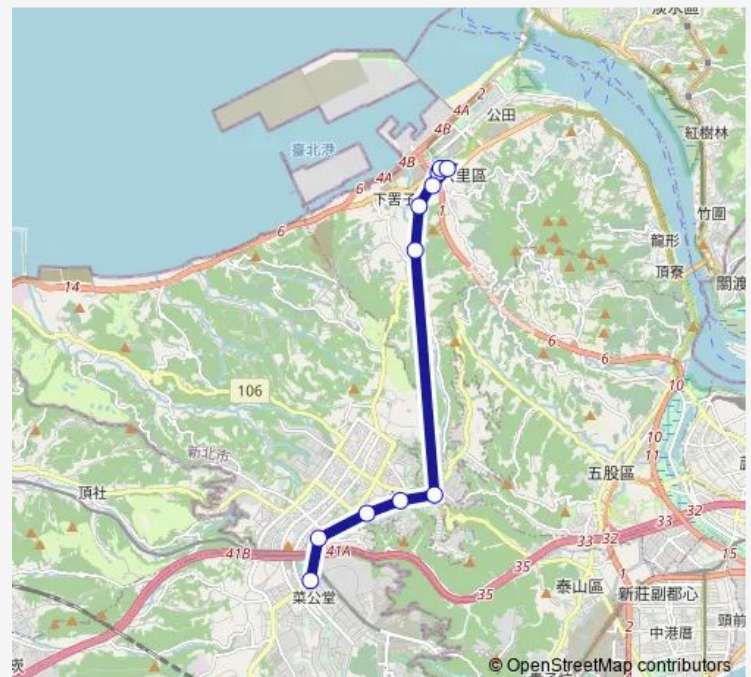

### Route schedule

長庚醫院 — 廖添丁廟

Monday 06:45-18:00

Tuesday 06:45-18:00

Wednesday 06:45-18:00

Thursday 06:45-18:00

Friday 06:45-18:00

Saturday 07:00-18:00

### Route info

Direction: 長庚醫院

Stops: 11

Trip Duration: 17 hour 15 min

F126 — 八里分駐所-長庚醫院

## Direction

八里分駐所 — 長庚醫院

13 stops

[Open route schedule](#)

八里分駐所

八里

下庄市場

廖添丁廟