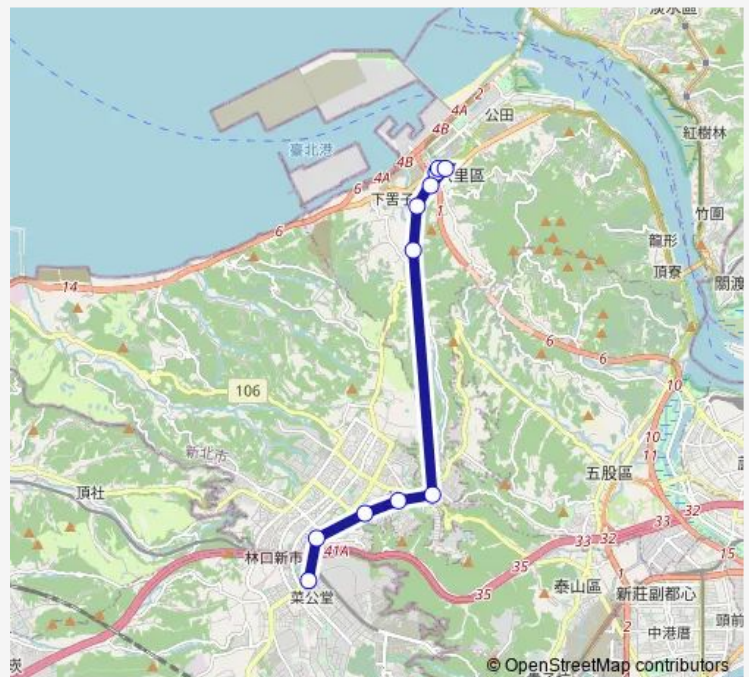

Saturday 07:00-18:00

Sunday 07:00-18:00

Route info

Direction: 長庚醫院

Stops: 11

Trip Duration: 6 hour 0 min

F126 — 八里分駐所-長庚醫院

Direction

八里分駐所 — 長庚醫院

13 stops

[Open route schedule](#)

八里分駐所

八里

下庄市場

廖添丁廟

中華路三段88巷口

Route schedule

八里分駐所 — 長庚醫院

Monday 06:15-17:10

Tuesday 06:15-17:10

Wednesday 06:15-17:10

Thursday 06:15-17:10

Friday 06:15-17:10

Saturday 06:30-17:10