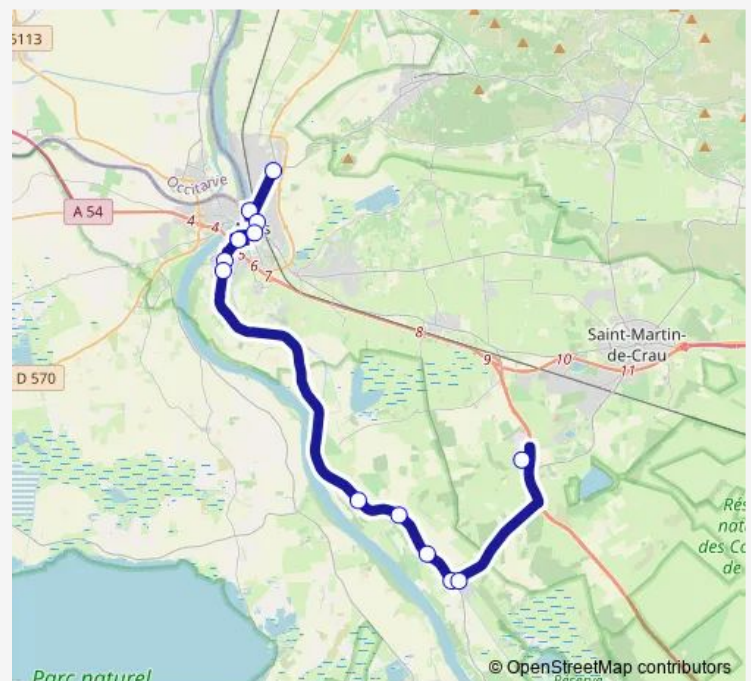

Les Entorches

Route schedule

La Tour — Lycée Montmajour

Monday 07:35-17:06

Tuesday 07:35-17:06

Wednesday 07:35

Thursday 07:35-17:06

Friday 07:35-17:06

Saturday —

Sunday —

Route info

Direction: La Tour

Stops: 30

Trip Duration: 1 hour 5 min

Barriol

Vissac

Péri

Georges Clémenceau

Croisière

Emile Combe

Lamartine

Gare SNCF

Lycée Montmajour

Direction

Lycée Montmajour — La Tour

27 stops

[Open route schedule](#)

Lycée Montmajour

Emile Combe

Croisière

Georges Clémenceau

Péri