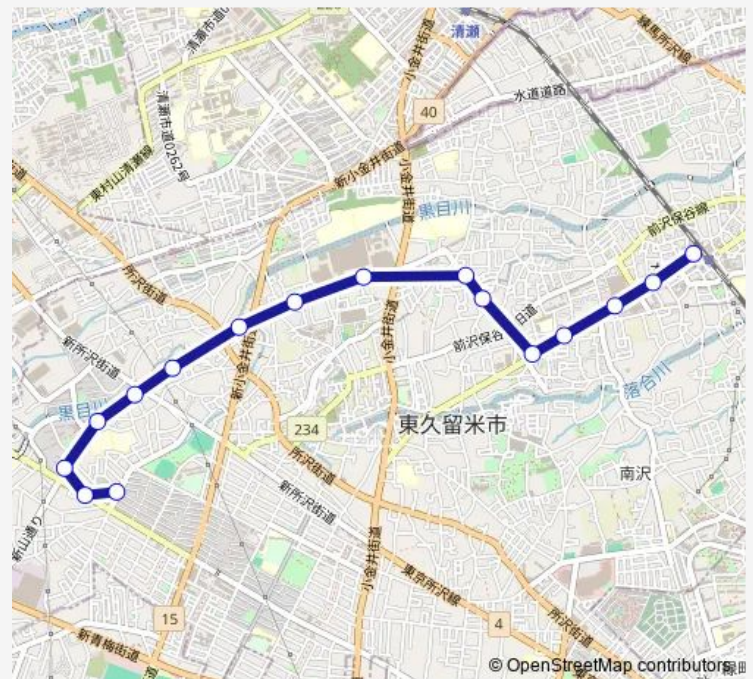

### Route schedule

東久留米駅西口 — 滝山営業所

Monday 08:58-23:38

Tuesday 08:58-23:38

Wednesday 08:58-23:38

Thursday 08:58-23:38

Friday 08:58-23:38

Saturday 15:03-23:35

### Route info

Direction: 東久留米駅西口

Stops: 15

Trip Duration: 0 hour 16 min

東久留米駅 (西団地) 滝山営業所