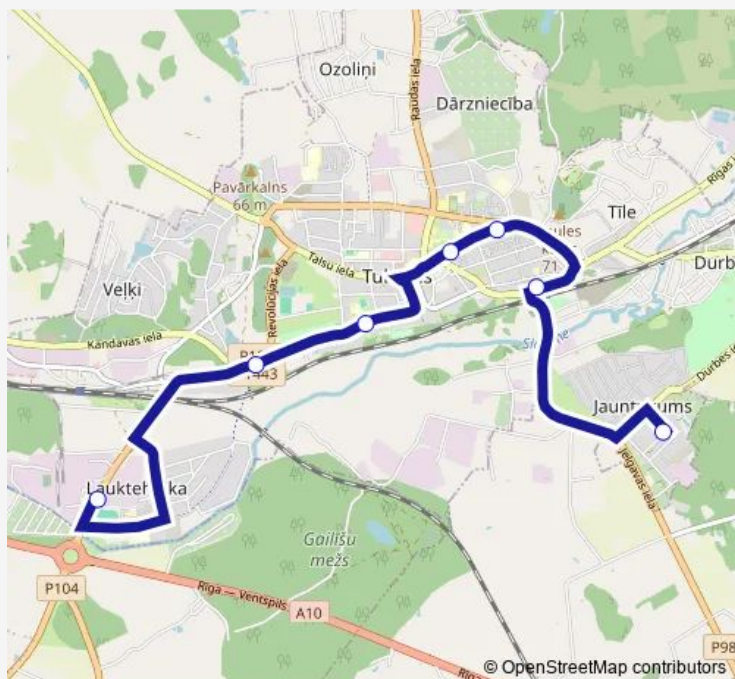

Wednesday 08:15

Thursday 08:15

Friday 08:15

Saturday —

Sunday —

Route info

Direction: Jauntukums

Stops: 7

Trip Duration: 0 hour 22 min

■ 3212 — Jauntukums-Tukuma lauktehnika

Direction

Tukuma lauktehnika — Jauntukums

7 stops

[Open route schedule](#)

Tukuma lauktehnika

Šekumkrogs

Route info

Direction: Tukuma lauktehnika

Stops: 7

Trip Duration: 0 hour 20 min

Direction

Jauntukums — Tukuma lauktehnika

9 stops

[Open route schedule](#)

Direction

Jauntukums — Tukuma lauktehnika

8 stops

[Open route schedule](#)

Jauntukums

Durbe

Rīgas iela

Autoosta (pie Tukuma Ao)