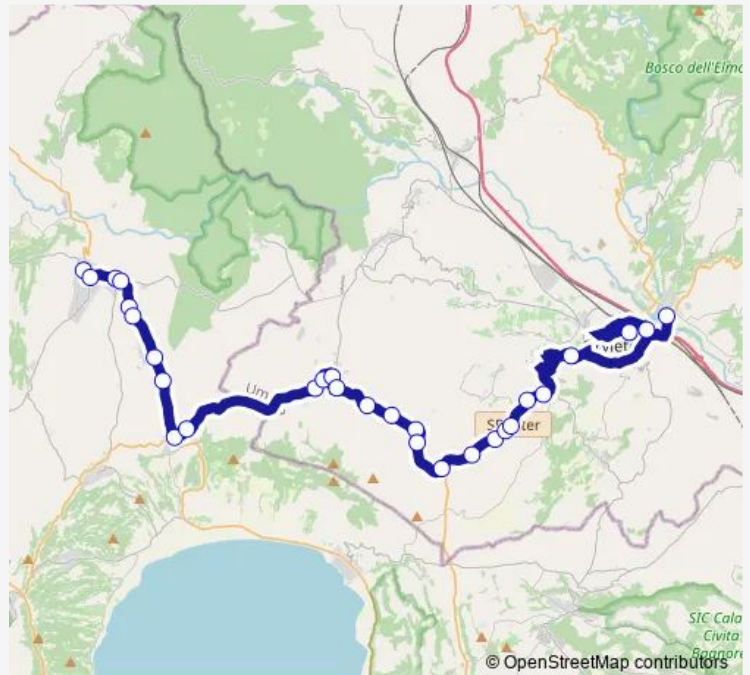

Castel Giorgio (TR) | Casa Perazza # f1158

Castel Giorgio (TR) | Via Maremmana (Km 89) # f1159

Route schedule

ACQUAPENDENTE | Ist. OMNICOMPRESIVO LEONARDO DA VINCI # f847 — Orvieto | piazza d'Armi # f00036

Monday	06:45
Tuesday	06:45
Wednesday	06:45
Thursday	06:45
Friday	06:45
Saturday	—
Sunday	—

Route info

Direction: ACQUAPENDENTE | Ist. OMNICOMPRESIVO LEONARDO DA VINCI # f847

Stops: 29

Trip Duration: 1 hour 5 min