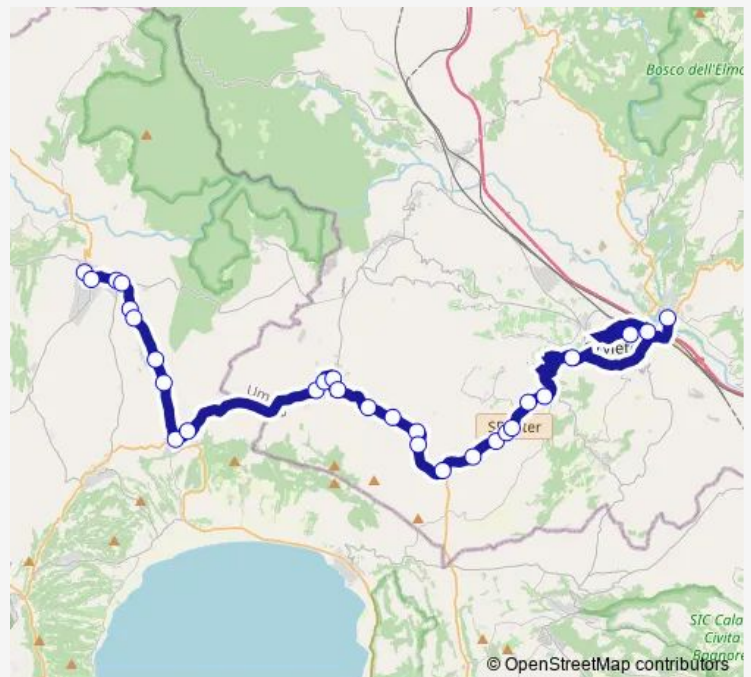

Direction

Acquapendente | Ist. Omnicomprensivo Leonardo DA Vinci # f847 — Orvieto | piazza d'Armi # f00036

29 stops

[Open route schedule](#)

Acquapendente | Ist. Omnicomprensivo Leonardo DA Vinci # f847

Acquapendente | Ist. Omnicomprensivo Leonardo DA Vinci # f848

Castel Giorgio (TR) | Via Maremmana (Km 89) # f1159

Orvieto (TR) | Via Maremmana Via Umbro-Casentinese # f1160

Route schedule

Acquapendente | Ist. Omnicomprensivo Leonardo DA Vinci # f847 — Orvieto | piazza d'Armi # f00036

Monday 06:45

Tuesday 06:45

Wednesday 06:45

Thursday 06:45

Friday 06:45

Saturday —

Sunday —

Route info

Direction: Acquapendente | Ist. Omnicomprensivo Leonardo DA Vinci # f847

Stops: 29

Trip Duration: 1 hour 5 min

Orvieto (TR) | Bucciotti # f1385

Orvieto (TR) | Buonrespiro # f1397

Orvieto (TR) | Via Umbro-Casentinese (Km 19) # f1387