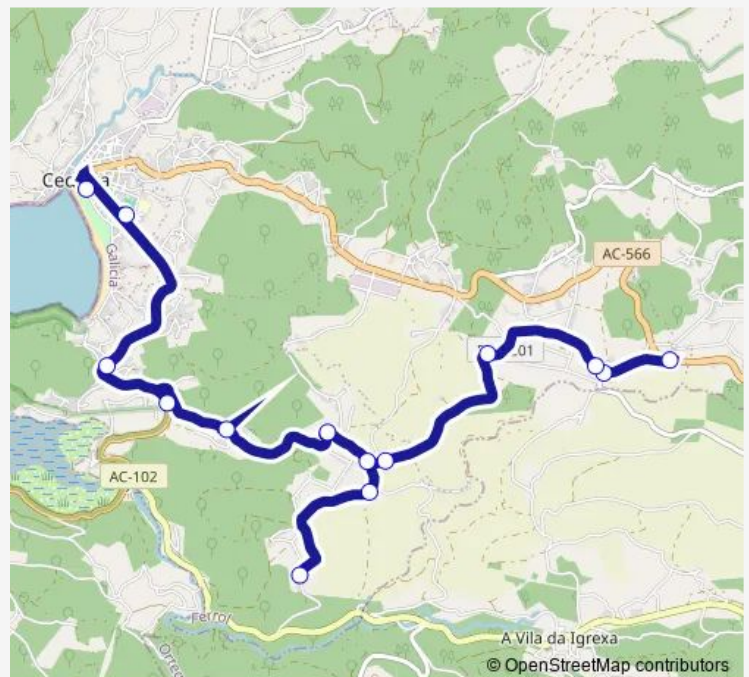

Thursday 08:22

Friday 08:22

Saturday —

Sunday —

Route info

Direction: Empalme

Stops: 14

Trip Duration: 0 hour 28 min

■ Xg651011 — Ceip Nicolás del Río - Empalme

Direction

Ceip Nicolás DEL RÍO — Empalme

14 stops

[Open route schedule](#)

Ceip Nicolás DEL RÍO

Cedeira E.A.

Empalme-Esteiro

Campo DA Cruz

Vilela

Laxe

Sisalde Menor

Edreiros

Sisalde Maior

Sisalde Maior 2

Vila DO RÍO