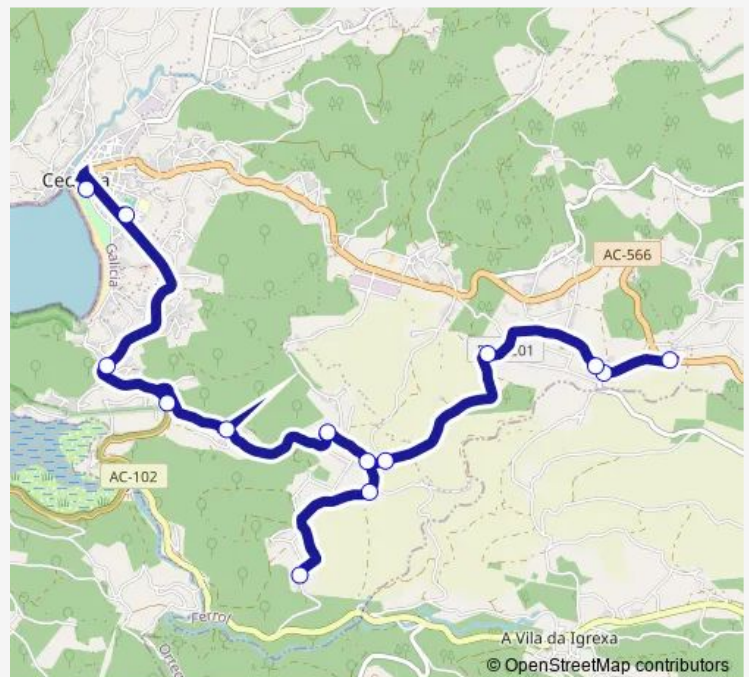

Friday 08:22

Saturday —

Sunday —

Route info

Direction: Empalme

Stops: 14

Trip Duration: 0 hour 28 min

■ XG651011 — Ceip Nicolás del Río - Empalme

Direction

Ceip Nicolás DEL RÍO — Empalme

14 stops

[Open route schedule](#)

Ceip Nicolás DEL RÍO

Cedeira E.A.

Empalme-Esteiro

Campo DA Cruz

Aron

Empalme

Route schedule

Ceip Nicolás DEL RÍO — Empalme

Monday	14:00
Tuesday	14:00
Wednesday	14:00
Thursday	14:00
Friday	14:00
Saturday	—
Sunday	—

Route info

Direction: Ceip Nicolás DEL RÍO

Stops: 14