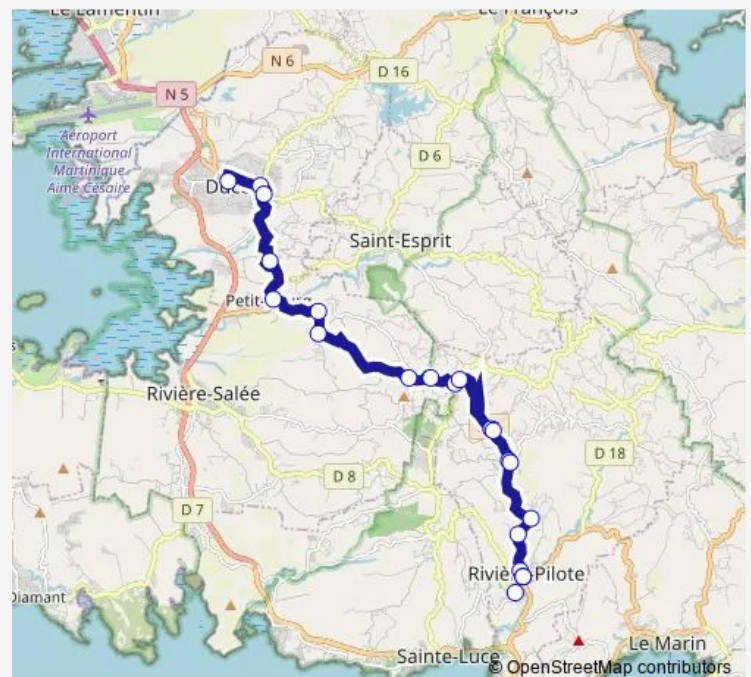

Rivière Pilote - Pont Madeleine/Chevalier

Rivière Pilote - Concorde

Rivière Pilote - Croisée Dist. La Mauny/Morne Escarpe Rn8

Rivière Pilote - Entrée Préfontaine/Morne Honoré Sud Rn8

Rivière Pilote - Croisée Perrine Rn8

Rivière Salée - Croisée Lamberton

Rivière Salée - Croisée Courbaril

Rivière Salée - Petit Bourg

Ducos - Les Hauts de Barington

Ducos - Lourdes Croisée D5

Ducos - Rd Pt Lourdes

Ducos - Lycée Paulette Nardal (Centre Sud)

### Route schedule

Rivière Pilote - Gare Routière — Ducos - Gare Routière

Monday 06:05-16:40

Tuesday 06:05-16:40

Wednesday 06:05-16:40

Thursday 06:05-16:40

Friday 06:05-16:40

Saturday 06:15-16:30

### Route info

Direction: Rivière Pilote - Gare Routière

Stops: 22

Trip Duration: 0 hour 45 min

■ Ligne H — Ligne H - Rivière Pilote / Petit bourg / Ducos