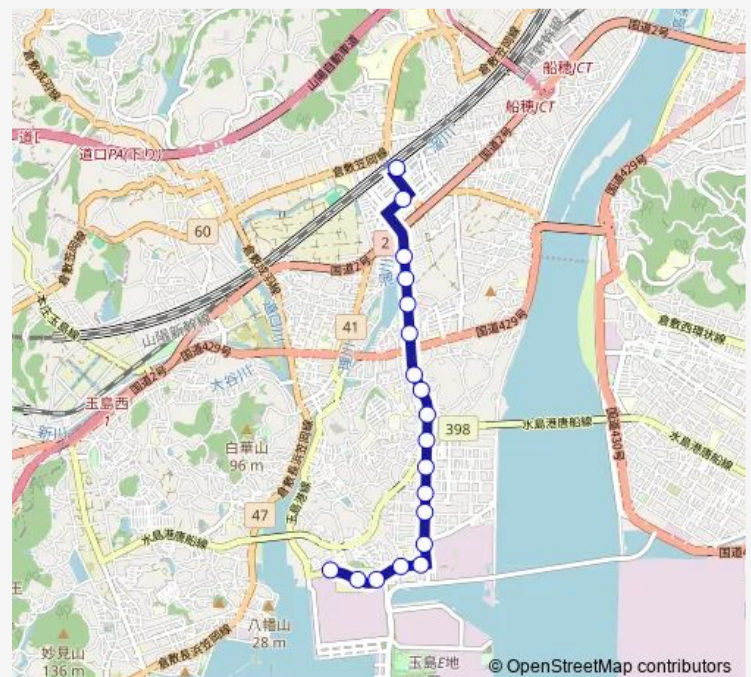

Friday 06:53

Saturday 06:53-08:05

Sunday 08:05

Route info

Direction: 住友重機械西門

Stops: 19

Trip Duration: 0 hour 17 min

■ 94_住友重機械西門→クラレ入口・玉島警察署前→新倉敷駅 — 新倉敷住友重機械線、...