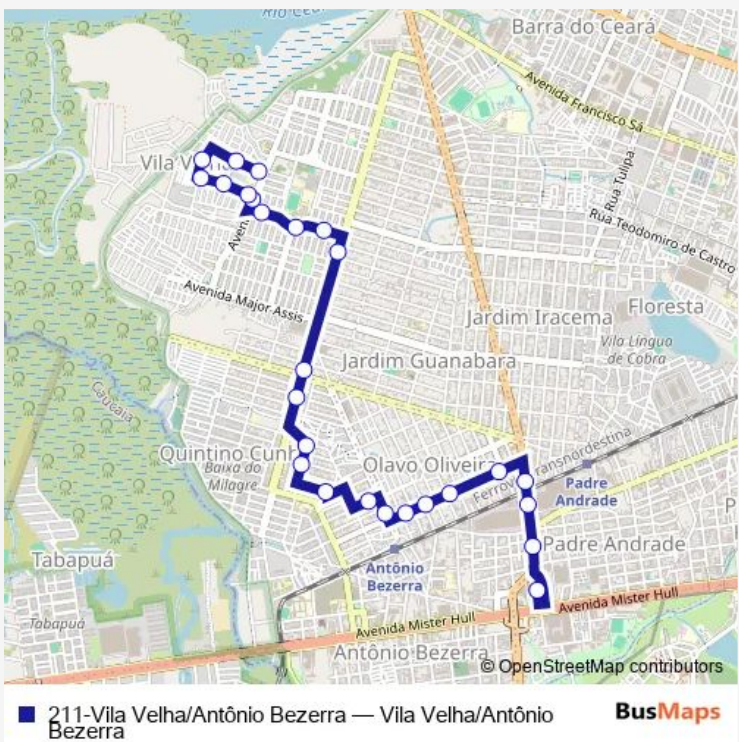

Bus 211-Vila Velha/Antônio Bezerra Vila Velha/Antônio Bezerra

[Go to website](#)

Direction
 RUA Gama, 500 — Praça Terminal Antonio Bezerra, Sn
 24 stops
[Open route schedule](#)

- RUA Gama, 500
- Avenida L CJ DOS Bancarios, 1200
- Avenida Ambientalista ARY Thiers, 593
- Avenida D CJ Planalto Barra, 1273
- Avenida Ambientalista ARY Thiers, 235
- Avenida Ambientalista ARY Thiers, 103
- Avenida Mozart P.Lucena, 1680
- Avenida Mozart P.Lucena, 1900
- Avenida Mozart P.Lucena, 2150 C
- Avenida Mozart P.Lucena, 2330
- Avenida Mozart P.Lucena, 2480
- RUA XV Cidade Oeste, 230
- RUA Xxvii Cidade Oeste, 263
- RUA XIX Cidade Oeste, 258
- RUA XX Cidade Oeste, 301
- RUA Xxix Cidade Oeste, 378
- RUA Emilia Goncalves, 1244
- RUA DEP Matoso Filho, 699
- RUA DEP Matoso Filho, 303
- RUA DEP Matoso Filho, 93
- Avenida CEL Carvalho, 342

Route schedule
 RUA Gama, 500 — Praça Terminal Antonio Bezerra, Sn

Monday	04:30-23:50
Tuesday	04:30-23:50
Wednesday	04:30-23:50
Thursday	04:30-23:50
Friday	04:30-23:50
Saturday	04:45-23:40
Sunday	04:45-23:40

Route info
 Direction: RUA Gama, 500
 Stops: 24
 Trip Duration: 0 hour 23 min

Avenida CEL Carvalho, Sn

RUA CEL Carvalho, 3572

Praça Terminal Antonio Bezerra, Sn

Direction

Praça Terminal Antonio Bezerra, Sn — RUA Gama, 500

Thursday 04:48-00:08⁺¹

Friday 04:48-00:08⁺¹

Saturday 05:07-24:00

Sunday 05:14-24:00

Route info

Direction: Praça Terminal Antonio Bezerra, Sn

Stops: 26

Trip Duration: 0 hour 24 min