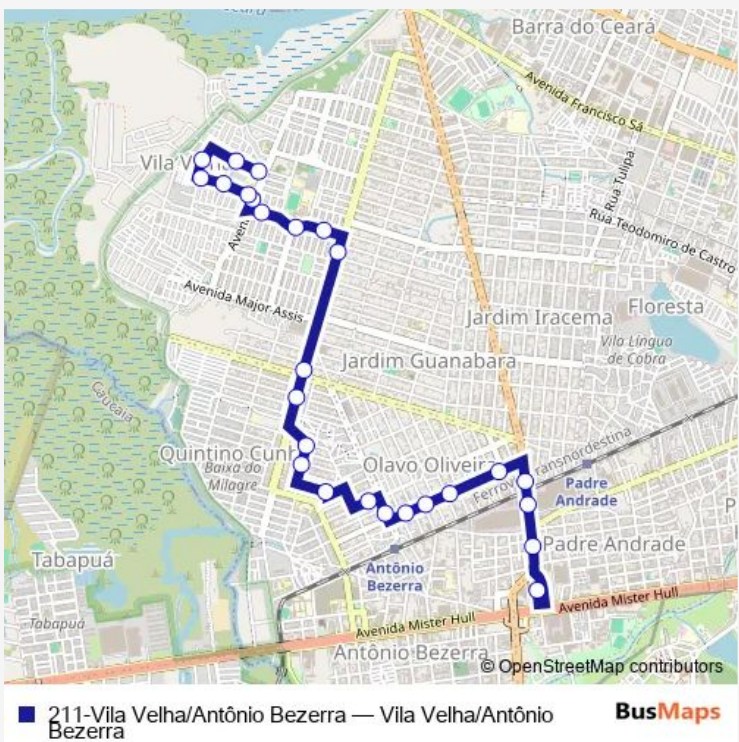

# Bus 211-Vila Velha/Antônio Bezerra Vila Velha/Antônio Bezerra

[Go to website](#)

**Direction**  
 RUA Gama, 500 — Praça Terminal Antonio Bezerra, Sn  
 24 stops  
[Open route schedule](#)

- RUA Gama, 500
- Avenida L CJ DOS Bancarios, 1200
- Avenida Ambientalista ARY Thiers, 593
- Avenida D CJ Planalto Barra, 1273
- Avenida Ambientalista ARY Thiers, 235
- Avenida Ambientalista ARY Thiers, 103
- Avenida Mozart P.Lucena, 1680
- Avenida Mozart P.Lucena, 1900
- Avenida Mozart P.Lucena, 2150 C
- Avenida Mozart P.Lucena, 2330
- Avenida Mozart P.Lucena, 2480
- RUA XV Cidade Oeste, 230
- RUA Xxvii Cidade Oeste, 263
- RUA XIX Cidade Oeste, 258
- RUA XX Cidade Oeste, 301
- RUA Xxix Cidade Oeste, 378
- RUA Emilia Goncalves, 1244
- RUA DEP Matoso Filho, 699
- RUA DEP Matoso Filho, 303
- RUA DEP Matoso Filho, 93
- Avenida CEL Carvalho, 342

**Route schedule**  
 RUA Gama, 500 — Praça Terminal Antonio Bezerra, Sn

Monday	04:30-23:50
Tuesday	04:30-23:50
Wednesday	04:30-23:50
Thursday	04:30-23:50
Friday	04:30-23:50
Saturday	04:45-23:40
Sunday	04:45-23:40

**Route info**  
 Direction: RUA Gama, 500  
 Stops: 24  
 Trip Duration: 0 hour 25 min

Avenida CEL Carvalho, Sn

RUA CEL Carvalho, 3572

Praça Terminal Antonio Bezerra, Sn

## Direction

Praça Terminal Antonio Bezerra, Sn — RUA Gama, 500

26 stops

[Open route schedule](#)

Praça Terminal Antonio Bezerra, Sn

RUA CEL Carvalho, 3581

Avenida CEL Carvalho, Sn

Avenida CEL Carvalho, 342