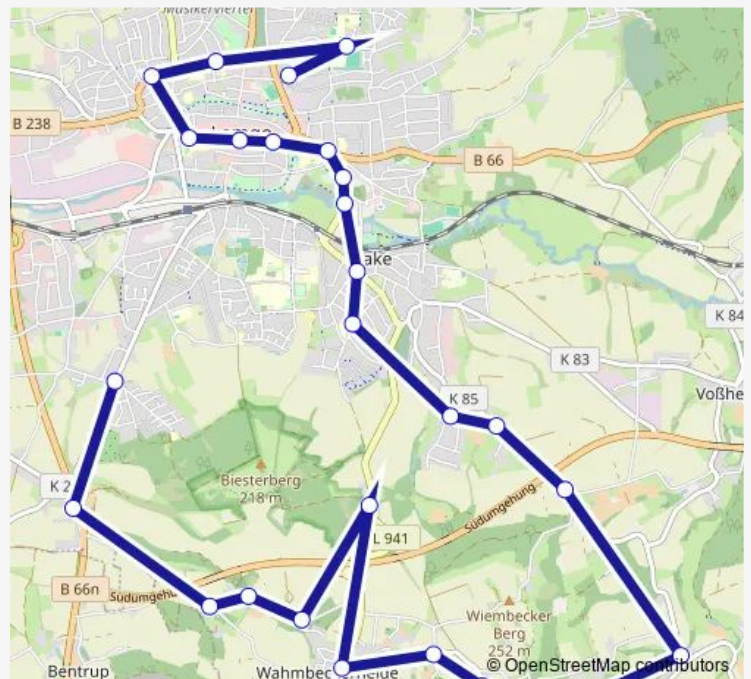

Le-Wahmbeck, Rosengarten

Le-Wahmbeck, Kixkuhle

Le-Wahmbeck

Le-Wahmbeck, Brede

Le-Wahmbeckerh, Abzweig

Le-Wahmbeck, Mehrzweckhalle

Route schedule

Lemgo, Südschule — Le-Wahmbeck, Mehrzweckhalle

Monday 12:15

Tuesday 12:15

Wednesday 12:15

Thursday 12:15

Friday 12:15

Saturday —

Sunday —

Route info

Direction: Lemgo, Südschule

Stops: 8

Trip Duration: 0 hour 8 min

■ 924 — Lemgo - Wahmbeck - Brake - Lemgo Lemgo - Wahmbeck - Brake - Lemgo

BusMaps

Direction

Lemgo, Südschule — Lemgo, Nonenstelle

16 stops

[Open route schedule](#)

Lemgo, Südschule

Le-Brake, Schule

Le-Brake, Stucken

Le-Brake, Buschkamp

Le-Brake, Maßbruch

Le-Wiembeck

Le-Oberwiembeck