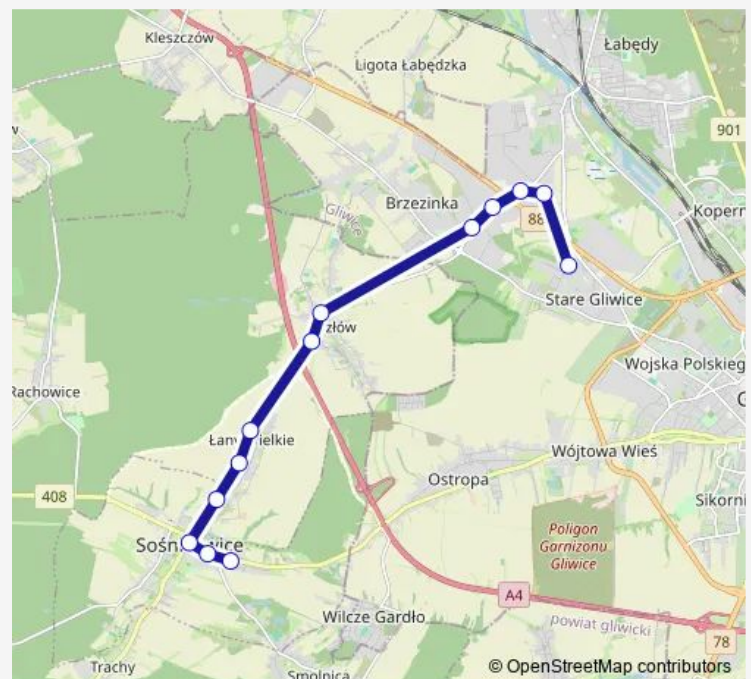

Sośnicowice Rynek

Sośnicowice Gliwicka

Sośnicowice Centrum Przesiadkowe

Route schedule

Osiedle Waryńskiego Pętla — Sośnicowice Centrum Przesiadkowe

Monday 04:38-22:35

Tuesday 04:38-22:35

Wednesday 04:38-22:35

Thursday 04:38-22:35

Friday 04:38-22:35

Saturday —

Sunday —

Route info

Direction: Osiedle Waryńskiego Pętla

Stops: 13

Trip Duration: 0 hour 21 min

Direction

Osiedle Waryńskiego Pętla — Sośnicowice Centrum Przesiadkowe

13 stops

[Open route schedule](#)

Osiedle Waryńskiego Pętla

Stare Łabędy Sse

Stare Łabędy Roca

Brzezinka Wyczółkowskiego Rondo [nż]

Saturday 07:51-20:51

Sunday 07:51-20:51

Route info

Direction: Osiedle Waryńskiego Pętla

Stops: 13

Trip Duration: 0 hour 21 min

Direction

Osiedle Waryńskiego Pętla — Sośnicowice Centrum Przesiadkowe