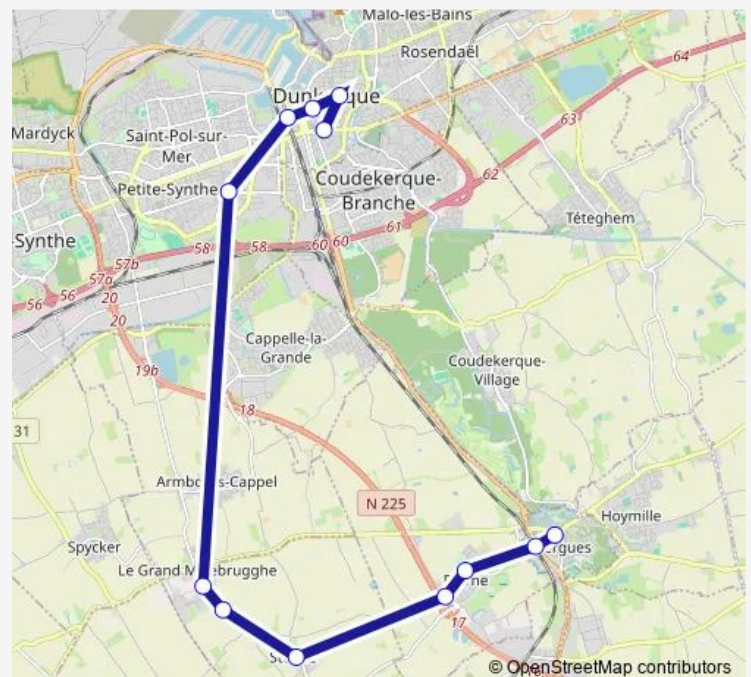

### Direction

Dunkerque - Place Vauban — Bergues - Centre

12 stops

[Open route schedule](#)

Dunkerque - Place Vauban

Dunkerque - Royer

Dunkerque - République

Dunkerque - Gare - Quai 4

Petite Synthe - Lycée Europe

Steene - Grand Mille Brugge

Steene - Cité Rouge

Steene - Eglise

Bierne - Guynemer

Bierne - Place

Bergues - Pôle d'échanges - Gare - Quai 11

Bergues - Centre

### Route schedule

Dunkerque - Place Vauban — Bergues - Centre

Monday 16:55-17:55

Tuesday 16:55-17:55

Wednesday 11:55-17:55

Thursday 16:55-17:55

Friday 16:55-17:55

Saturday 11:55-17:55

### Route info

Direction: Dunkerque - Place Vauban

Stops: 12

Trip Duration: 0 hour 45 min