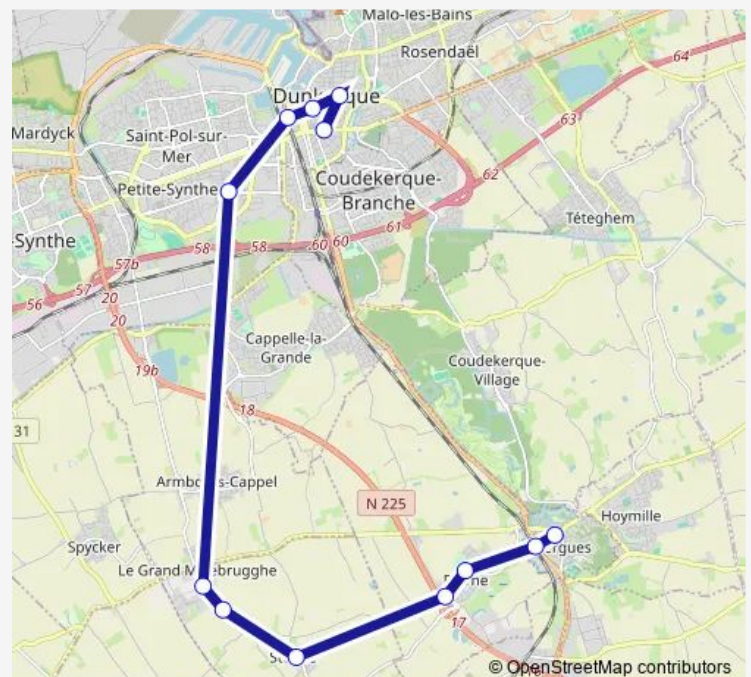

Direction

Dunkerque - Place Vauban — Bergues - Centre

12 stops

[Open route schedule](#)

Dunkerque - Place Vauban

Dunkerque - Royer

Dunkerque - République

Dunkerque - Gare - Quai 4

Petite Synthe - Lycée Europe

Steene - Grand Mille Brugge

Steene - Cité Rouge

Steene - Eglise

Bierne - Guynemer

Bierne - Place

Bergues - Pôle d'échanges - Gare - Quai 11

Bergues - Centre

Route schedule

Dunkerque - Place Vauban — Bergues - Centre

Monday 16:55-17:55

Tuesday 16:55-17:55

Wednesday 11:55-17:55

Thursday 16:55-17:55

Friday 16:55-17:55

Saturday 11:55-17:55

Sunday —

Route info

Direction: Dunkerque - Place Vauban

Stops: 12

Trip Duration: 0 hour 45 min

Direction

Bergues - Centre — Dunkerque - Gare - Quai 4

12 stops